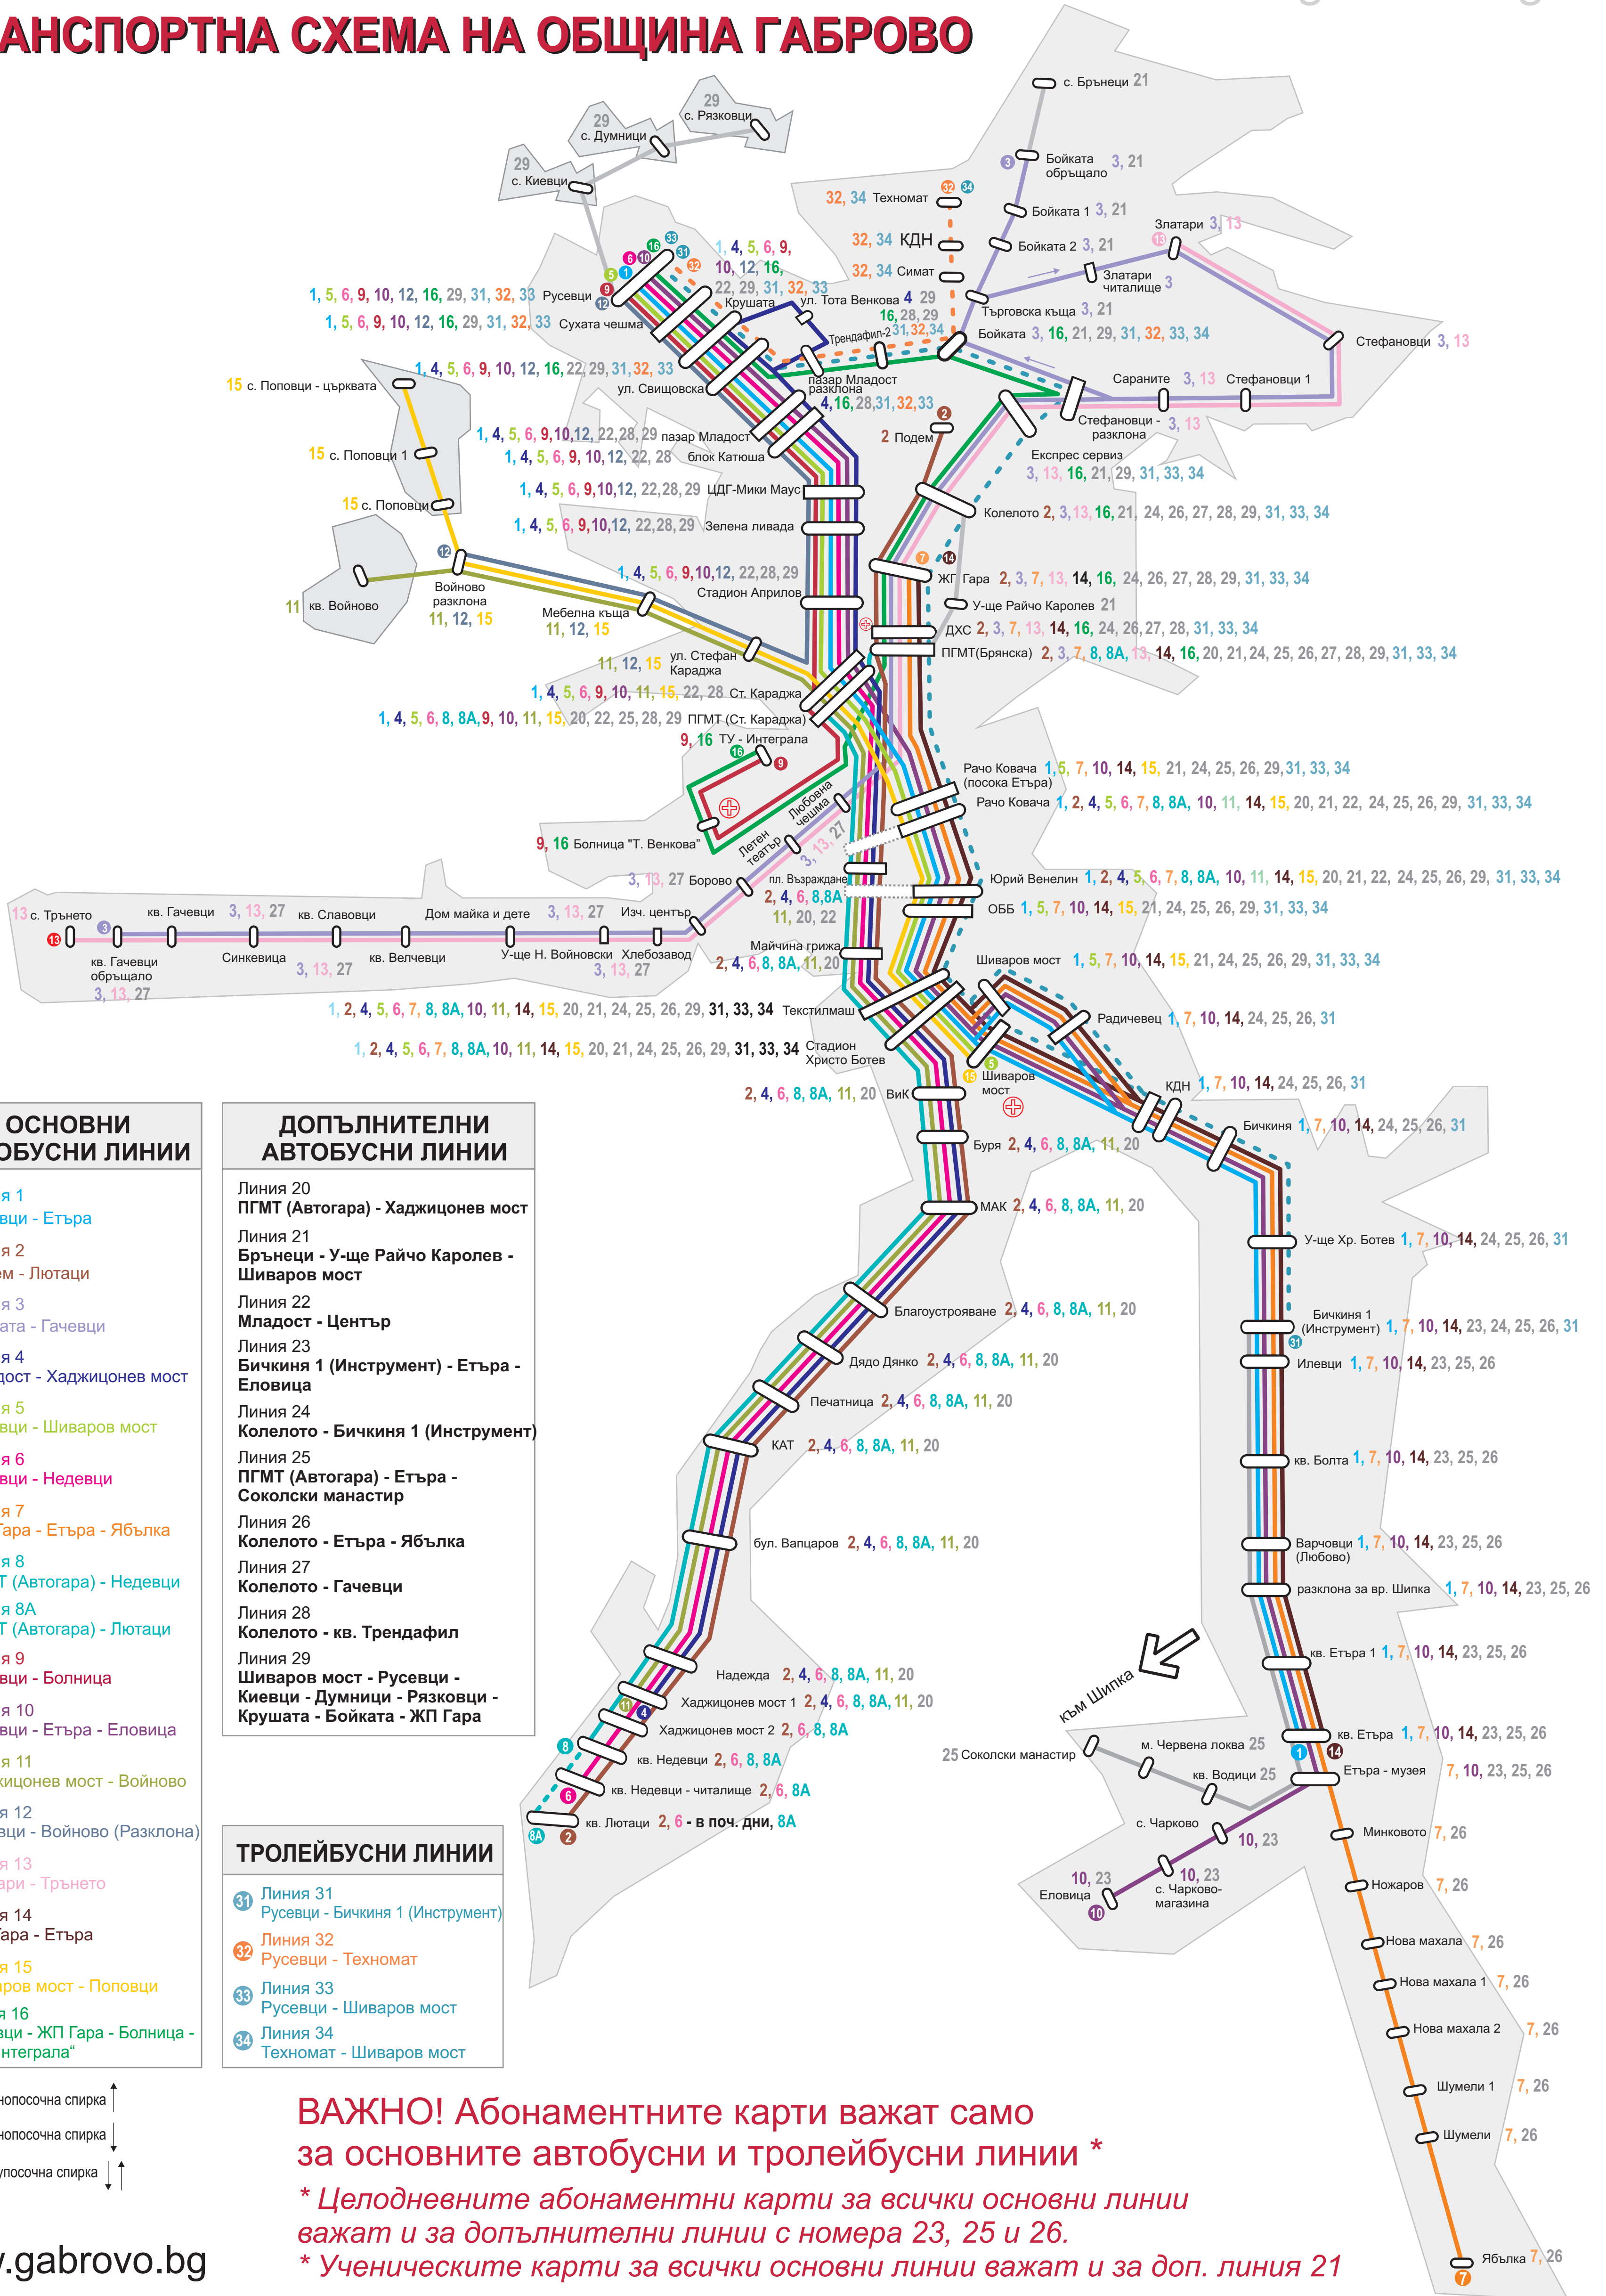

ВЪТРЕШНОГРАДСКА И КРАЙГРАДСКА ТРАНСПОРТНА СХЕМА НА ОБЩИНА ГАБРОВО

ОСНОВНИ АВТОБУСНИ ЛИНИИ	
1	Русевци - Етъра
2	Подем - Лютаци
3	Бойката - Гачевци
4	Младост - Хаджицонев мост
5	Русевци - Шиваров мост
6	Русевци - Недевци
7	ЖП Гара - Етъра - Ябълка
8	ПГМТ (Автогара) - Недевци
8A	ПГМТ (Автогара) - Лютаци
9	Русевци - Болница
10	Русевци - Етъра - Еловица
11	Хаджицонев мост - Войново
12	Русевци - Войново (Разклона)
13	Златари - Трънето
14	ЖП Гара - Етъра
15	Шиваров мост - Поповци
16	Русевци - ЖП Гара - Болница - ТУ „Интеграла“

ДОПЪЛНИТЕЛНИ АВТОБУСНИ ЛИНИИ	
20	ПГМТ (Автогара) - Хаджицонев мост
21	Брънеци - У-ще Райчо Каролев - Шиваров мост
22	Младост - Център
23	Бичкиня 1 (Инструмент) - Етъра - Еловица
24	Колелото - Бичкиня 1 (Инструмент)
25	ПГМТ (Автогара) - Етъра - Соколски манастир
26	Колелото - Етъра - Ябълка
27	Колелото - Гачевци
28	Колелото - кв. Трендафил
29	Шиваров мост - Русевци - Киевци - Думници - Рязковци - Крушата - Бойката - ЖП Гара

ТРОЛЕЙБУСНИ ЛИНИИ	
31	Русевци - Бичкиня 1 (Инструмент)
32	Русевци - Техномат
33	Русевци - Шиваров мост
34	Техномат - Шиваров мост

ВАЖНО! Абонаментните карти важат само за основните автобусни и троллейбусни линии *

* Целодневните абонаментни карти за всички основни линии важат и за допълнителни линии с номера 23, 25 и 26.

* Ученическите карти за всички основни линии важат и за доп. линия 21