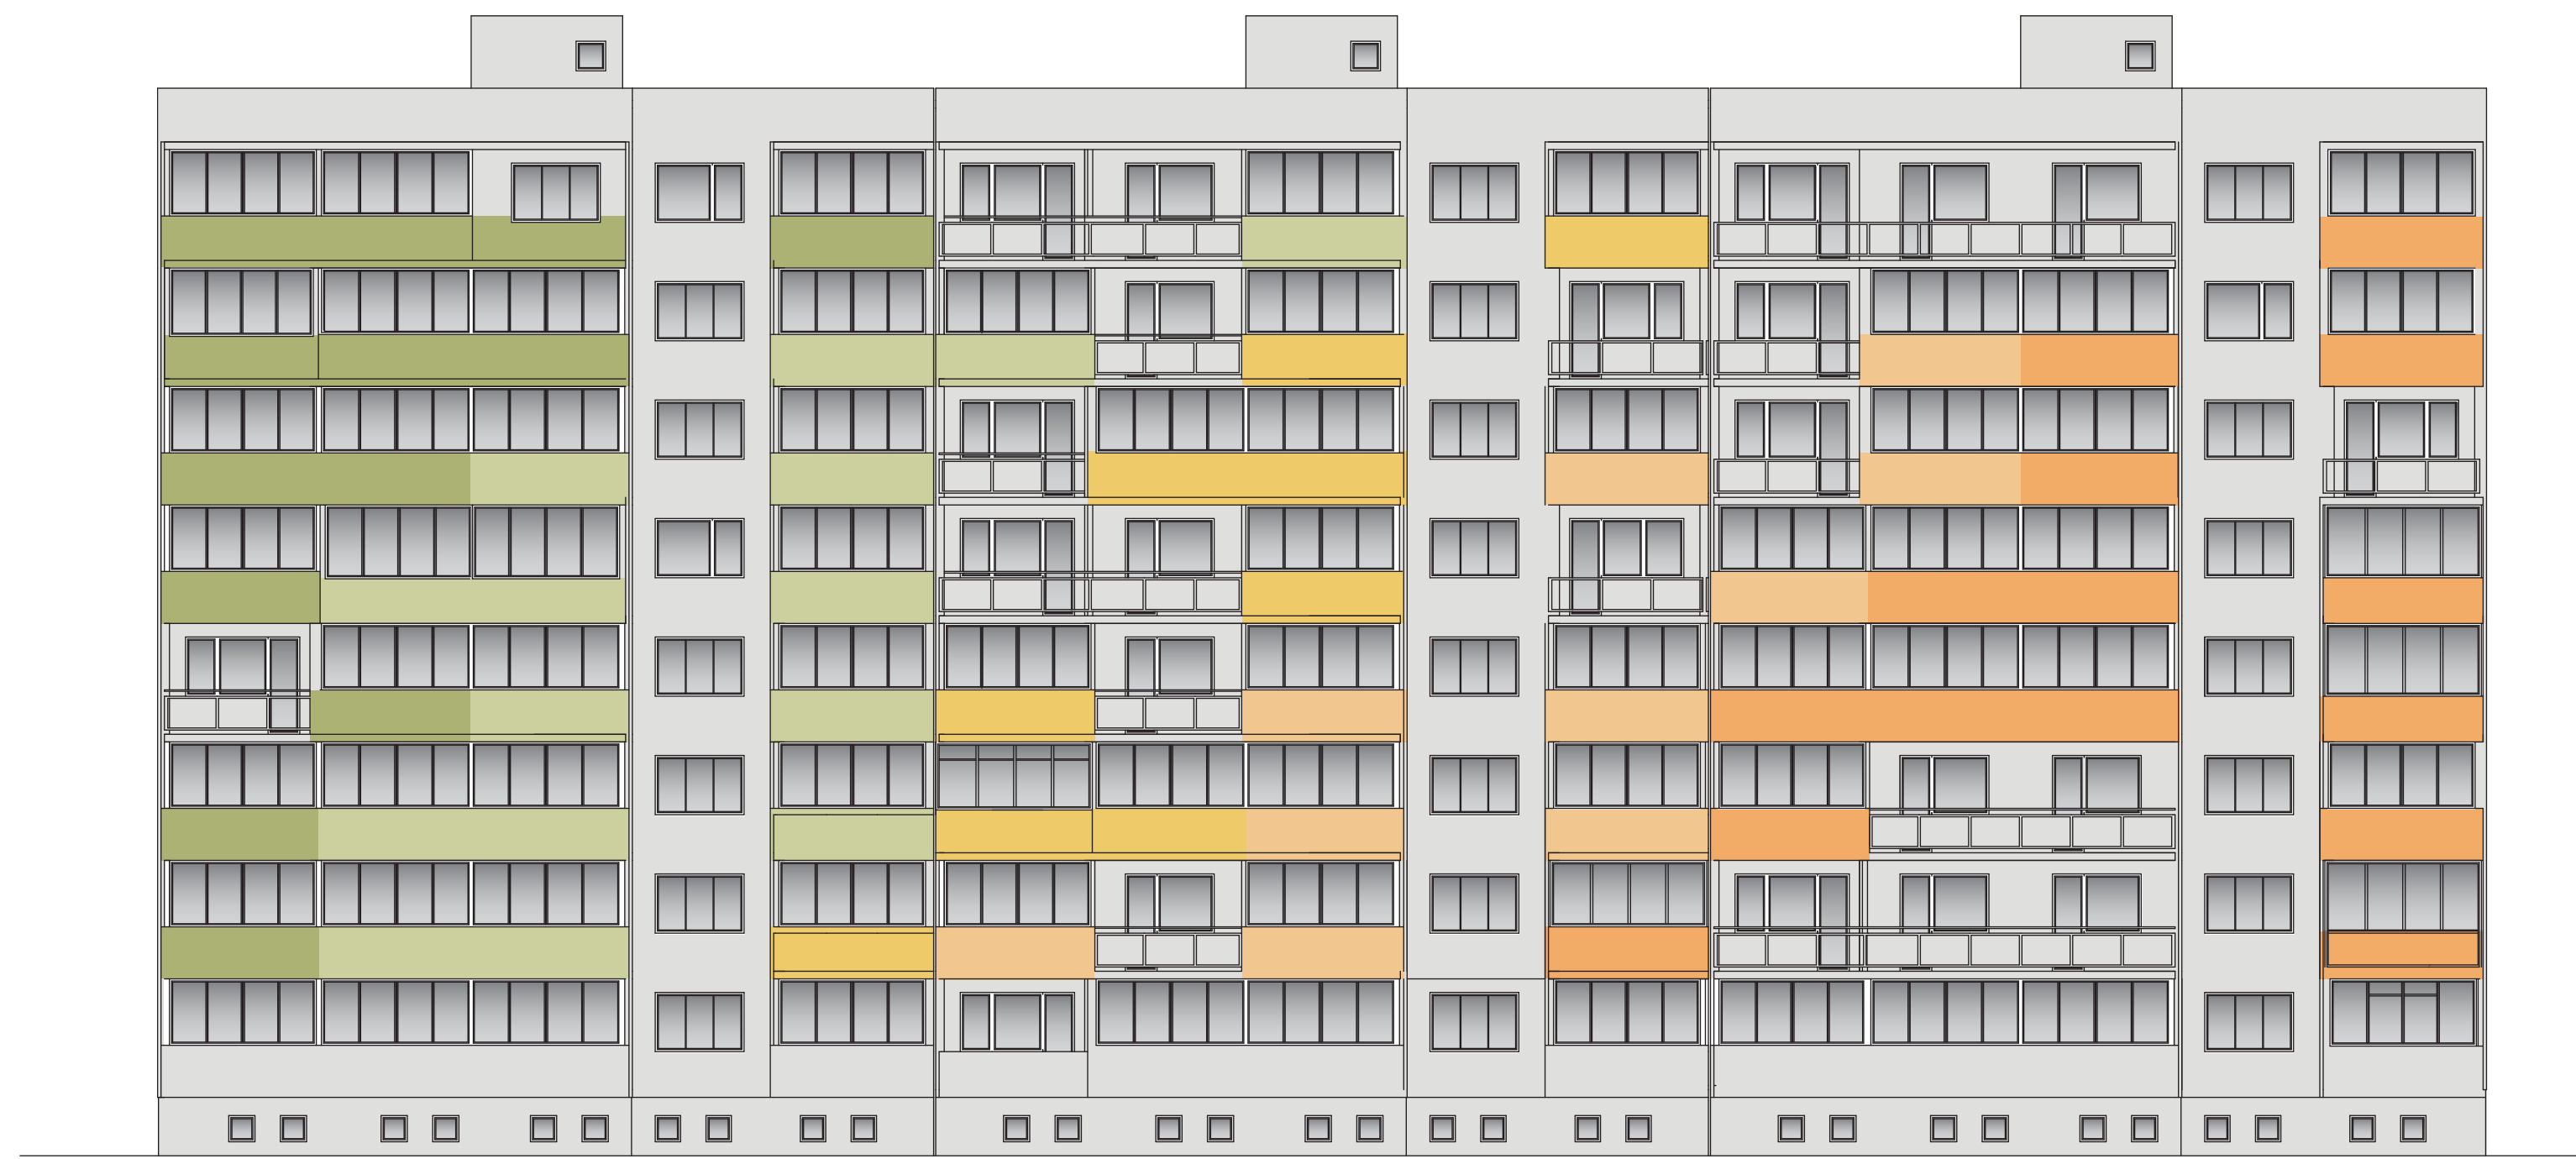

ФАСАДА ЮГ М 1: 150

ФАСАДА ИЗТОК М 1: 150

ЛЕГЕНДА НА ЦВЕТОВЕТЕ

ФАСАДА СЕВЕР М 1: 150

ФАСАДА ЗАПАД М 1: 150

<b>РАБОТЕН ПРОЕКТ</b>	
<b>ЧАСТ АРХИТЕКТУРА</b>	
<p>ОБЕКТ:          МНОГОСЕМЕЙНА ЖИЛИЩНА СГРАДА, ГР.          ГАБРОВО, КВ. 108, "ГОЛО БЪРДО", УЛ.          "ПРОХЛАДА" № 7-9-11 - ПРИЛАГАНЕ НА          ЕНЕРГОСПЕСТЯВАЩИ МЕРКИ ПО НПЕЕМЖС</p>	
<p>ВЪЗЛОЖИТЕЛ:          ОБЩИНА ГАБРОВО          УПЪЛНОМОЩЕНО ЛИЦЕ:.....</p>	
<p>АРХИТЕКТУРНО БЮРО ВЪЛЕВИ ООД          5300 ГАБРОВО, ул. "ТОДОР БУРМОВ" 8          тел/факс 066/809315, e-mail: info@walevi.com</p>	
<b>ЦВЕТНИ ФАСАДИ</b>	
ПРОЕКТАНТИ:	арх. ВАСИЛ ВЪЛЕВ
ВОДЕЩ ПРОЕКТ:	арх. СВЕТЛАНА ВЪЛЕВА
ДИЗАЙН И ПРЕДЛАГ:	арх. ВАСИЛ ВЪЛЕВ
ИНЖ. БОРЯНА ВЪЛЕВА	
дата април 2016 г.	М 1: