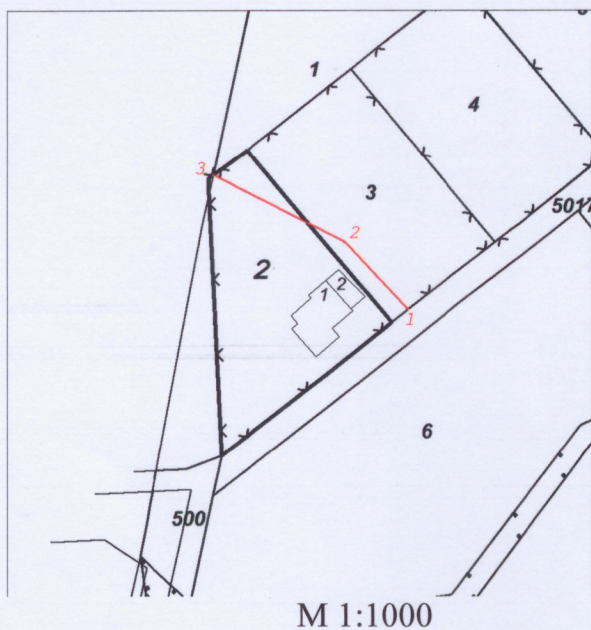

**СКИЦА – ПРОЕКТ ЗА ИЗМЕНЕНИЕ НА ПОЗЕМЛЕН ИМОТ
37352.518.2**

**по плана на новообразуваните имоти на земите по §4 от ПЗР на ЗСПЗЗ
з-ще с. Кметовци, местност „До обора”**

с. Кметовци, общ. Габрово, обл. Габрово,

Площ: 525 кв.м.

Трайно предназначение: Земеделска територия

**Начин на трайно ползване: За земеделски труд и отдих (съгласно п4 от ПЗР на
ЗСПЗЗ)**

Собственици:

1. ПЛАМЕН МИТКОВ ПЕНЧЕВ, ид. част:

**Документ за собственост: Нотариален акт № 175, издател: СВ-Габрово, том: XIII,
дело: 2501, дата: 19.12.2022, партидна книга: 3914**

Съседни:

37352.518.1, 37352.518.501, 37352.518.3

No	X	Y
1	4751592.482	491907.132
2	4751601.411	491898.801
3	4751610.326	491881.281

Изработил:

/инж.Л.Тодоров/