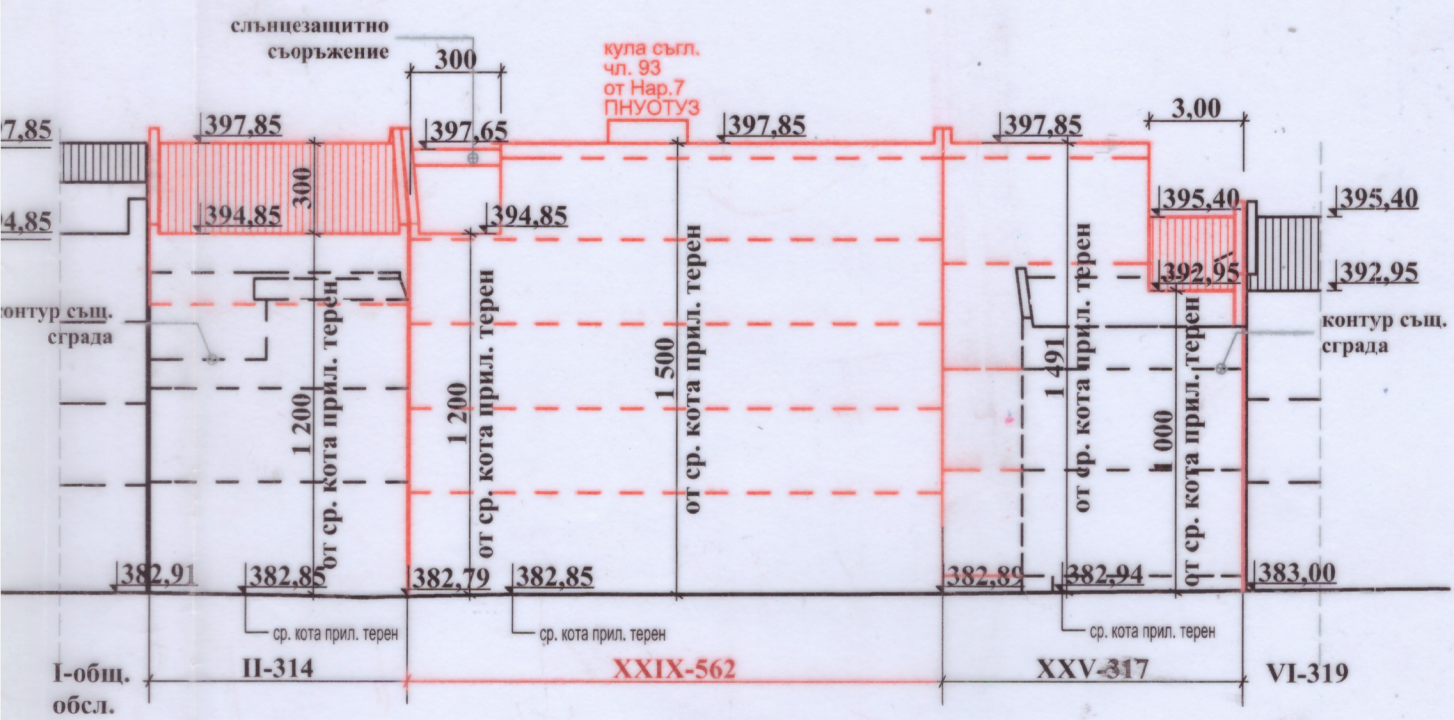

РУП - ЧИ НА РУП ЗА УПИ II-314 (ОТРЕДЕН ЗА ПИ № 14218.509.263 ПО ККР НА ГР. ГАБРОВО), УПИ III-315 (ОТРЕДЕН ЗА ПИ № 14218.509.262 ПО ККР НА ГР. ГАБРОВО), УПИ IV-316 (ОТРЕДЕН ЗА ПИ №14218.509.264 ПО ККР НА ГР.ГАБРОВО) И XXV-317 (ОТРЕДЕН ЗА ПИ №14218.509.261 ПО ККР НА ГР.ГАБРОВО), КВ. 208 ПО ПЛАНА НА ГР. ГАБРОВО - Ш ЕТАП, I ЧАСТ И ОБРАЗУВАНЕ НА НОВ УПИ XXIX-562 - ЗА ЖИЛИЩНО ЗАСТРОЯВАНЕ, ОТРЕДЕН ЗА ПРОЕКТА ПИ №14218.509.562 ПО ККР НА ГР.ГАБРОВО

СИЛУЕТ 1 ЗАПАД М 1:250
ПО УЛ. "ОРЛОВСКА"

СИЛУЕТ 2 ОТ ИЗТОК М 1:250

ПРОЕКТАНТ: