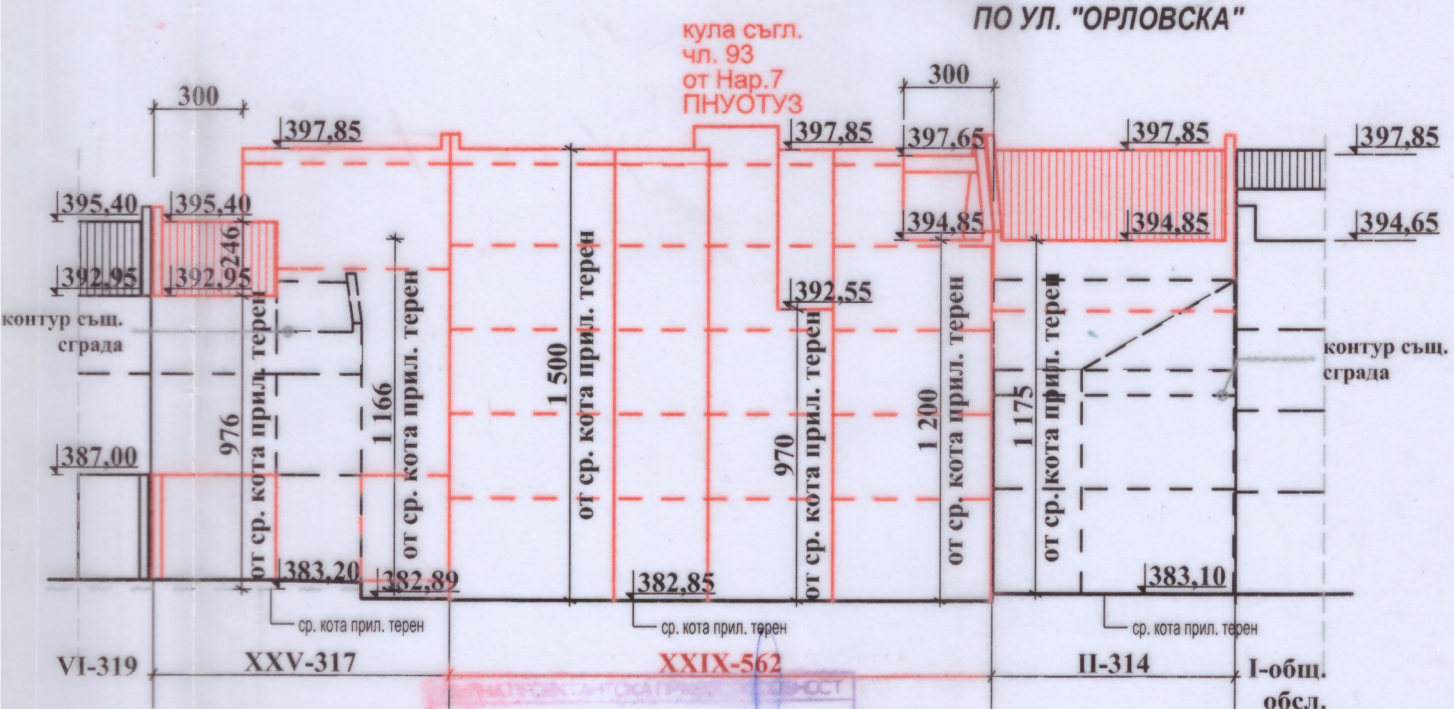

РУП - ЧИ НА РУП ЗА УПИ II-314 (ОТРЕДЕН ЗА ПИ № 14218.509.263 ПО ККР НА ГР. ГАБРОВО), УПИ III-315 (ОТРЕДЕН ЗА ПИ № 14218.509.262 ПО ККР НА ГР. ГАБРОВО), УПИ IV-316 (ОТРЕДЕН ЗА ПИ №14218.509.264 ПО ККР НА ГР.ГАБРОВО) И XXV-317 (ОТРЕДЕН ЗА ПИ №14218.509.261 ПО ККР НА ГР.ГАБРОВО), КВ. 208 ПО ПЛАНА НА ГР. ГАБРОВО - Ш ЕТАП, I ЧАСТ И ОБРАЗУВАНЕ НА НОВ УПИ XXIX-562 - ЗА ЖИЛИЩНО ЗАСТРОЯВАНЕ, ОТРЕДЕН ЗА ПРОЕКТА ПИ №14218.509.562 ПО ККР НА ГР.ГАБРОВО

СИЛУЕТ 1 ЗАПАД М 1:250
ПО УЛ. "ОРЛОВСКА"

СИЛУЕТ 2 ОТ ИЗТОК М 1:250

ПРОЕКТАНТ: