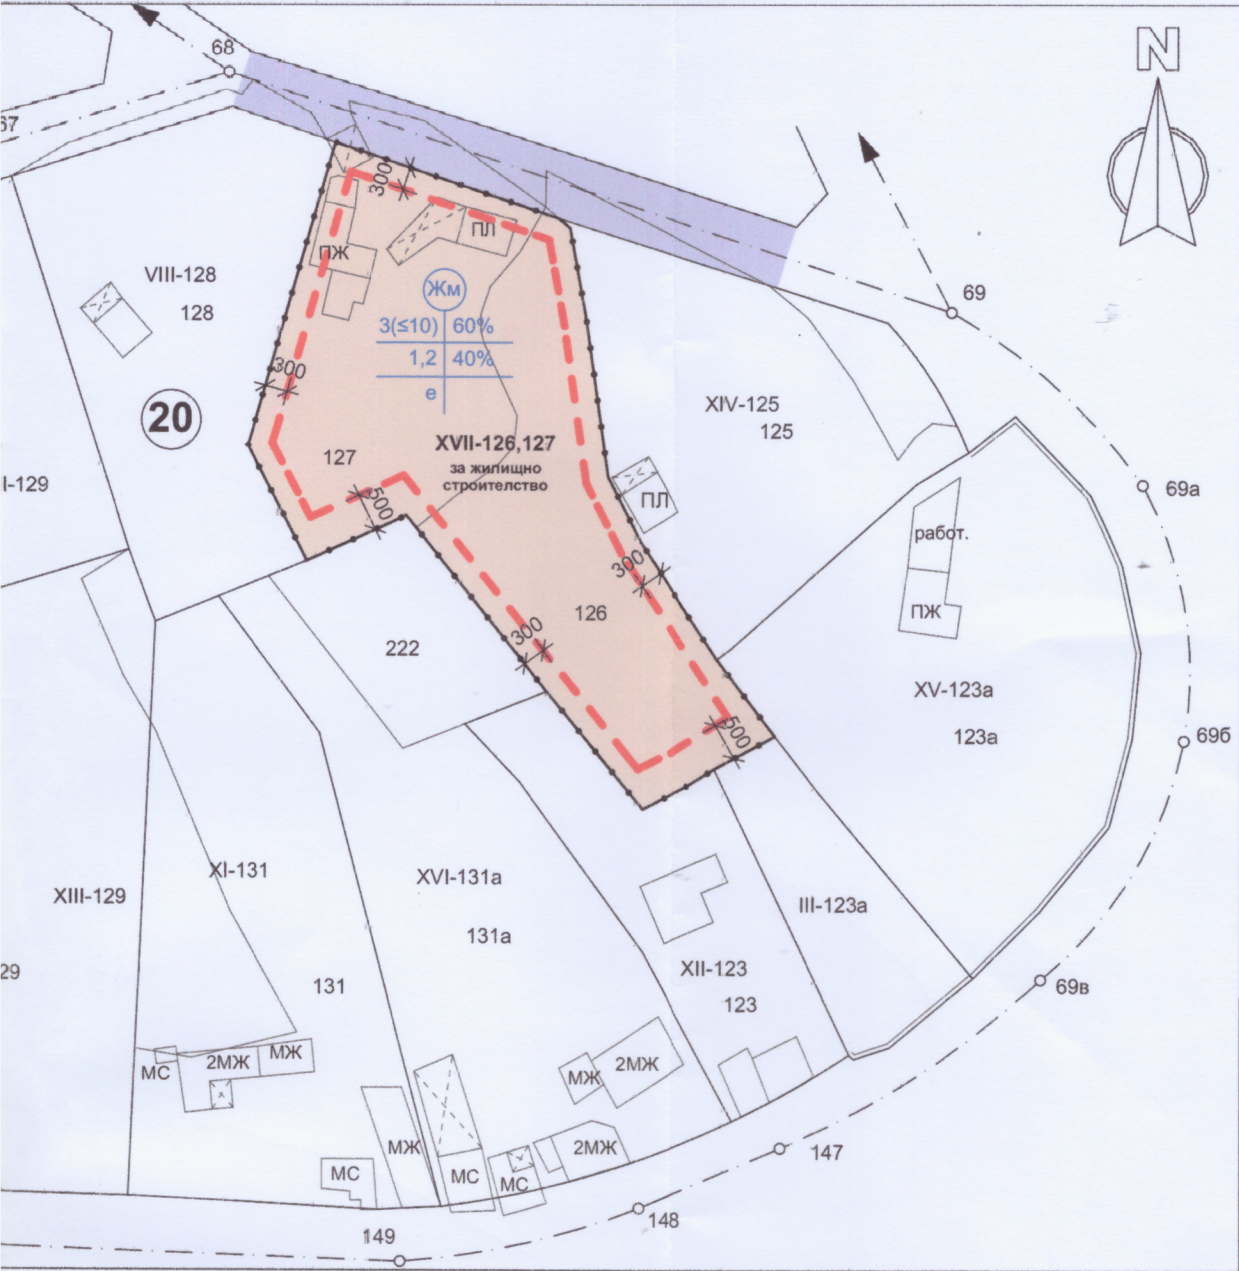

# ПОДРОБЕ И ЗАСТР ЗАСТРОИТ

Таблица на урегулир  
устройствените зони

Номер на квартал	Номер на УПИ	Устройствена зона
20	XVII-126, 127	Жм

**Легенда:**

- граница на
- граница на
- - - - - ограничит
- Улица
- Жилищна

М 1:1000