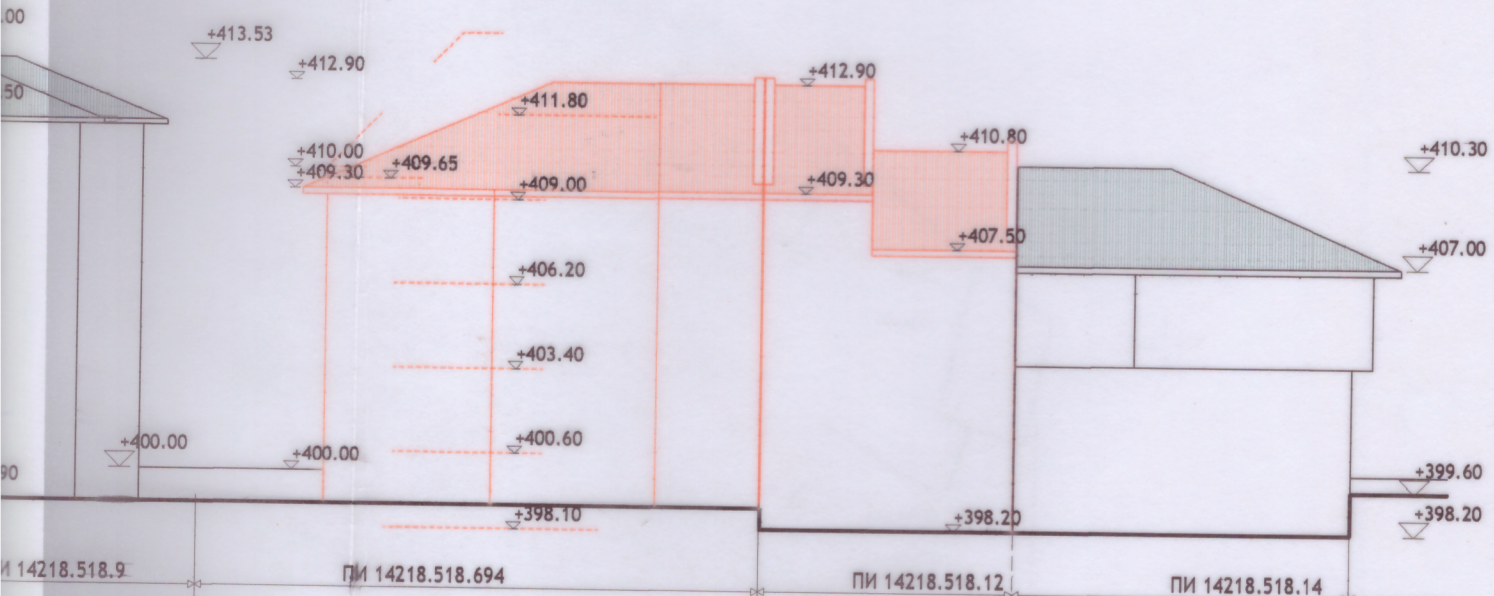

4218.518.14 ПИ 14218.518.12 ПИ 14218.518.694 ПИ 14218.518.9
 VIII - 4046 УПИ VII - 4042, 4043 УПИ VI - 4041

СИЛУЕТ ОТ ИЗТОК (ПО УЛИЦА НИКОЛАЕВСКА) М 1:250

ПИ 14218.518.9 ПИ 14218.518.694 ПИ 14218.518.12 ПИ 14218.518.14
 УПИ VI - 4041 УПИ VII - 4042, 4043 УПИ VIII - 4046

ДИРЕКТОР
СЪГЛАСУВАМ
 СИЛУЕТ ОТ ЗАПАД М 1:250
 Директорът е одобрил към
 настоящия документ проект по Раздел V
 "Проектиране, изготвяне на техническа документация" на ЗИП
 Проект № (ЗК) **СТ-89-165/2505.2**
 Заведникът: **СА**

[Red official stamp and blue ink signature]

РУП (РАБОТЕН УСТРОЙСТВЕН ПЛАН)

НА УПИ VII-4042, 4043 И УПИ VIII - МУЗЕЙ НА НАРОДНОТО ОБРАЗОВАНИЕ
 ОТ КВАРТАЛ 170 ПО ПЛАНА НА ГАБРОВО, ПИ 14218.518.694, ПИ 14218.518.12 ПО КККР