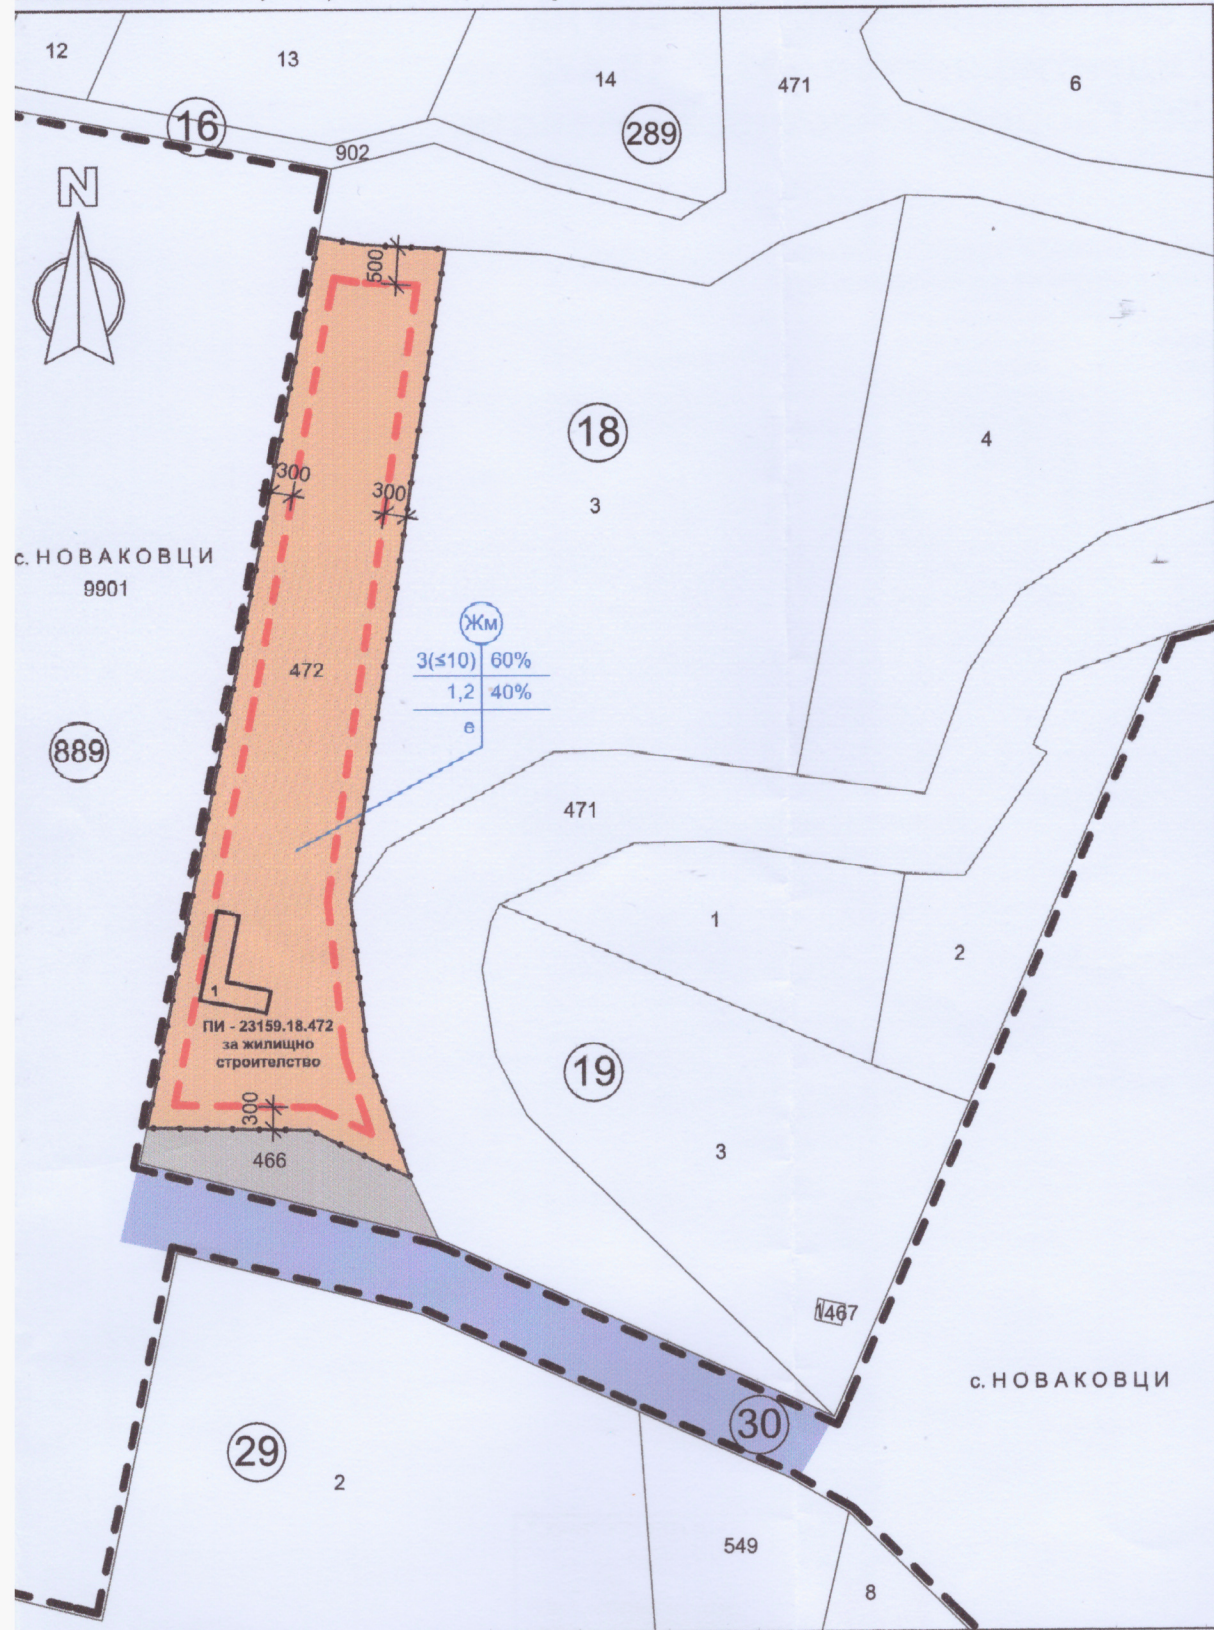

# ПОДР ЗАСТР земеделс КККР на с

Таблица на урегу  
устройствените з

Номер на квартал	Номер на УПИ	Устройствена зона
18	472	ЖМ

## Легенда:

- граница
- граница
- граница
- ограни
- Селско
- Улица
- Жилищ
- Заваре

а основание чл.109, ал.1, т.3 от ЗУТ, във връзка с чл.29, ал.2 от ЗОЗЗ

М 1:1000