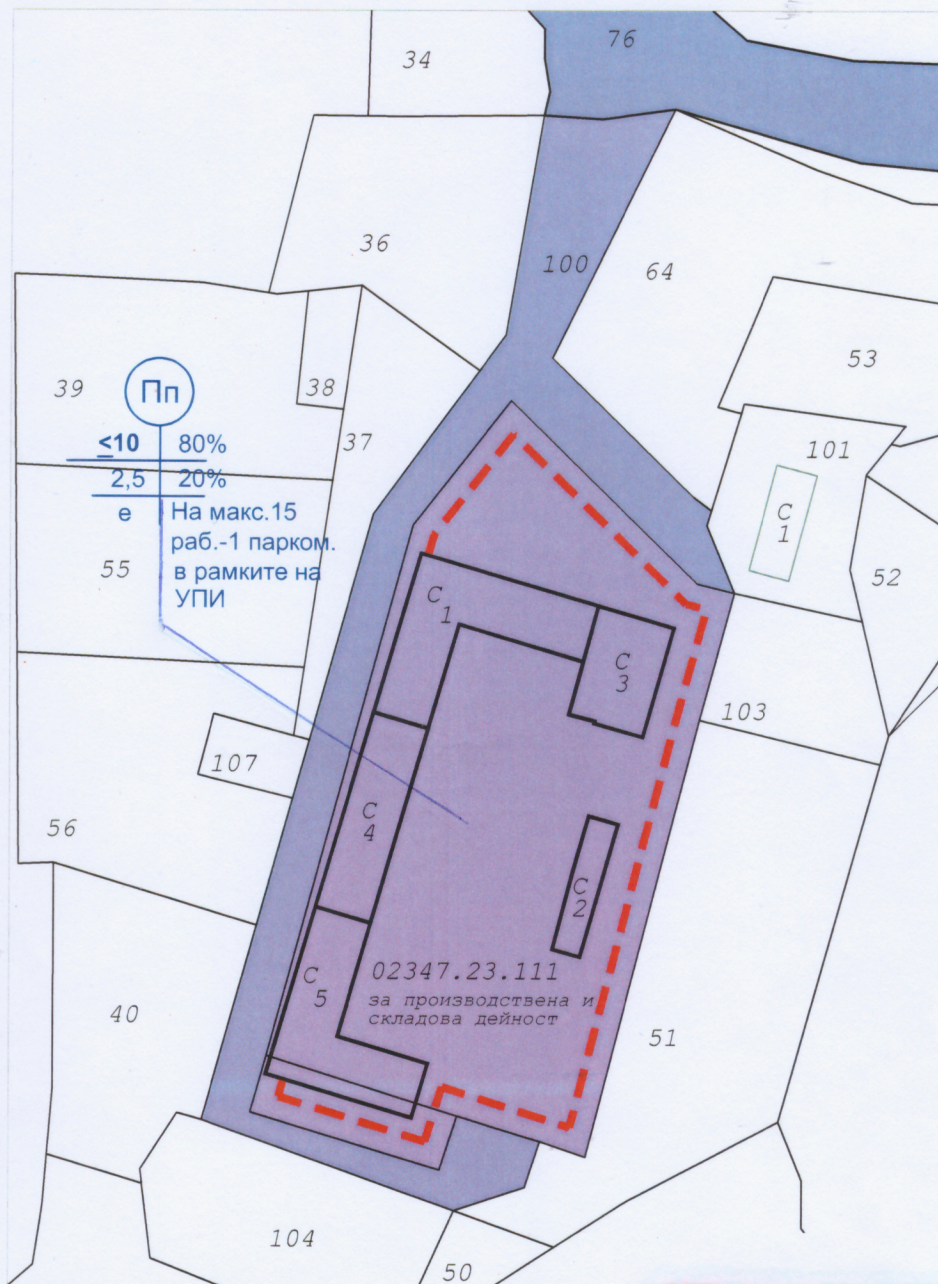

**ПОДРОБЕН УСТРОЙСТВЕН ПЛАН /ПУП/ - ПЛАН ЗА ЗАСТРОЯВАНЕ /ПЗ/  
ЗА ПИ С ПРОЕКТЕН ИДЕНТИФИКАТОР 02347.21.111 - ОБРАЗУВАН ОТ  
ОБЕДИНЯВАНЕТО НА ПИ 02347.21.105 и ПИ 02347.21.106 ПО КККР НА  
С. БАЛАНИТЕ, ОБЩ. ГАБРОВО - ЧАСТ ОТ БИВШ СТОПАНСКИ ДВОР  
С. БАЛАНИТЕ ОБЩИНА ГАБРОВО**

на основание чл.109, ал.1, т.3 от ЗУТ,  
във връзка с чл. 134, ал.2, т.2 и т.6

**ПЛАН ЗА ЗАСТРОЯВАНЕ  
М 1:1000**

Възложител: .....

Проектант: .....