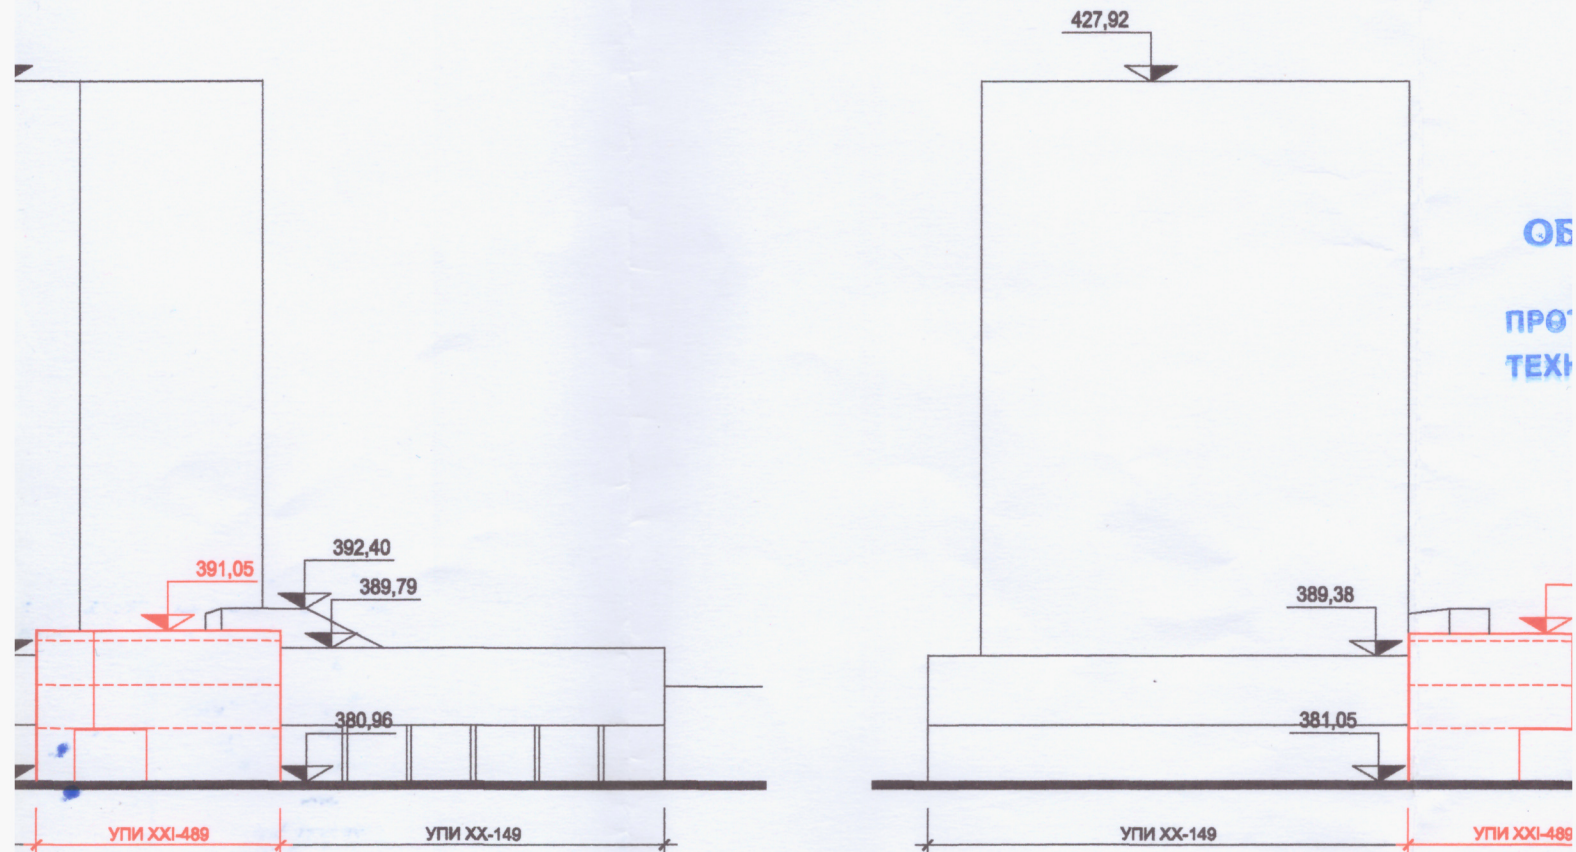

М 1:500

силует от бул. "Христо Смирненски"