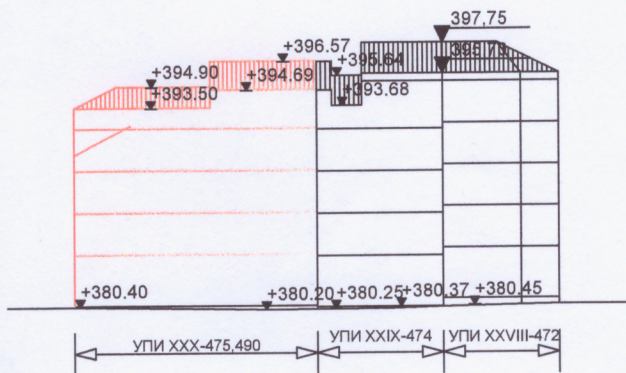

СИЛУЕТ ОТ ЮГ М 1: 500

СИЛУЕТ ОТ ЗАПАД ПО УЛ. БРЯНСКА М 1: 500

СИЛУЕТ ОТ ИЗТОК ПО УЛ. АВРАМ ГАЧЕВ М 1: 500

ПЪЛНА ПРОЕКТАНТСКА ПРАВОСПОСОБНОСТ

арх. ВАСИЛ Л. ВЪЛЕВ

Per. №: 00118

дата..... подпис.....

ПЪЛНА ПРОЕКТАНТСКА ПРАВОСПОСОБНОСТ

арх. СВЕТЛАНА А. ВЪЛЕВА

Per. №: 00131

дата..... подпис.....

ОБЕКТ:
РАБОТЕН УСТРОЙСТВЕН ПЛАН (РУП) ЗА КВ. 181
ПО ПЛАНА НА ГР. ГАБРОВО II ЕТ., III ЧАСТ-
ЧАСТИЧНО ИЗМЕНЕНИЕ НА ДЕЙСТВАЩ РУП

ВЪЗЛОЖИТЕЛ:
СОБСТВЕНИЦИТЕ НА УПИ XXX-475, 490