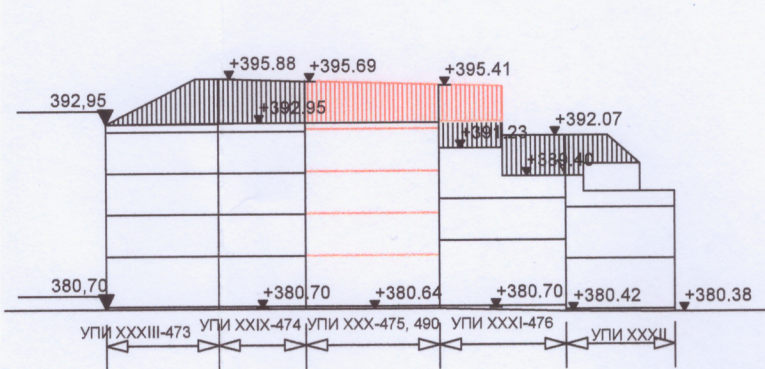

СИЛУЕТ ОТ ЮГ М 1: 500

СИЛУЕТ ОТ ЗАПАД ПО УЛ. БРЯНСКА М 1: 500

СИЛУЕТ ОТ ИЗТОК ПО УЛ. АВРАМ ГАЧЕВ М 1: 500

ПЪЛНА ПРОЕКТАНТСКА ПРАВОСПОСОБНОСТ

арх. ВАСИЛ Л. ВЪЛЕВ

Per. №: 00118

дата..... подпис.....

ПЪЛНА ПРОЕКТАНТСКА ПРАВОСПОСОБНОСТ

арх. СВЕТЛАНА А. ВЪЛЕВА

Per. №: 00131

дата..... подпис.....

ОБЕКТ:
РАБОТЕН УСТРОЙСТВЕН ПЛАН (РУП) ЗА КВ. 181
ПО ПЛАНА НА ГР. ГАБРОВО II ЕТ., III ЧАСТ-
ЧАСТИЧНО ИЗМЕНЕНИЕ НА ДЕЙСТВАЩ РУП

ВЪЗЛОЖИТЕЛ:
СОБСТВЕНИЦИТЕ НА УПИ XXX-475, 490