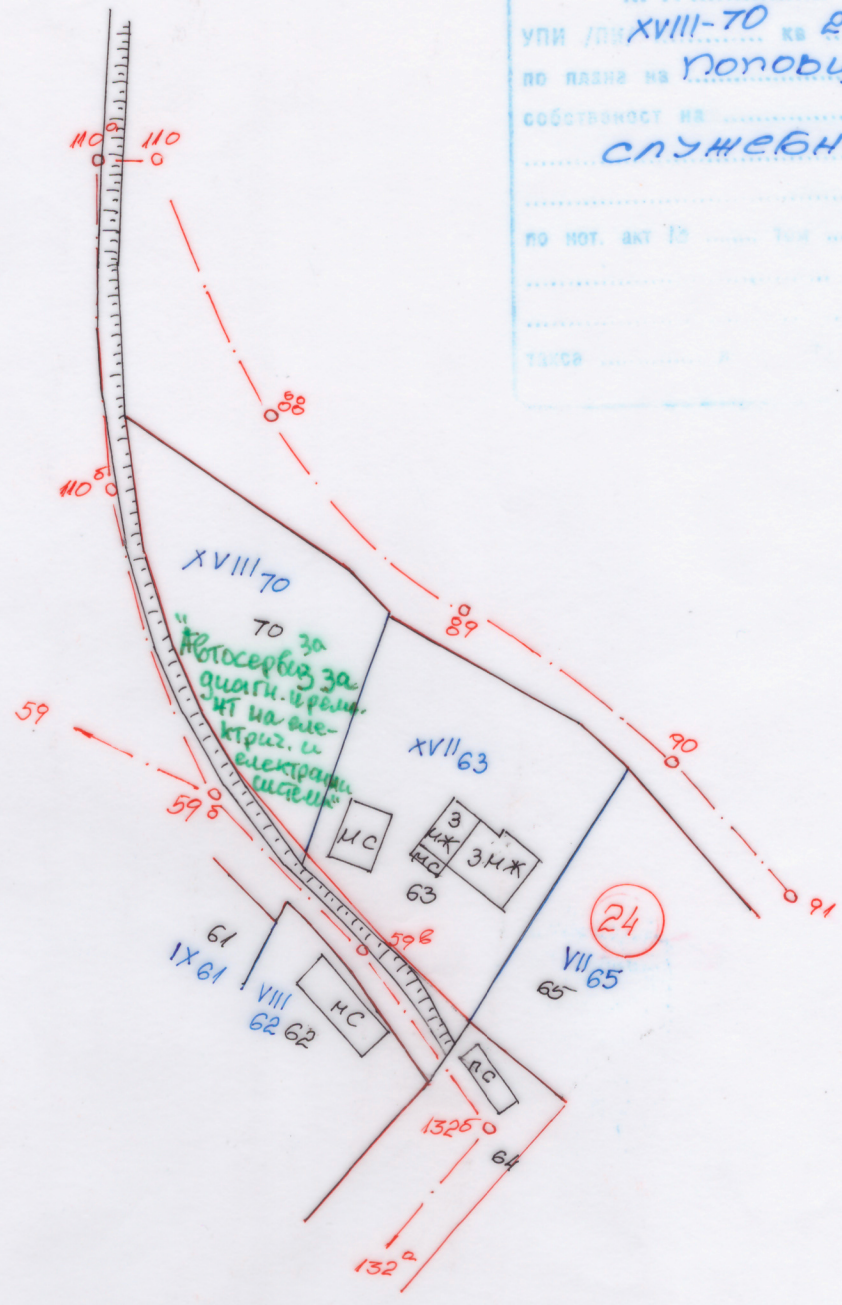

ОБЩИНА ГАБРОВО
ДИРЕКЦИЯ ГТГ
№ 838 2019 г.

СКИЦА
М 1:1000
УПИ /ДП/ XVIII-70 кв. 24
ПО ПЛАН № Поповци К.
СОБСТВЕНОСТ НА
СЛУЖЕБНО
ПО НОТ. АКТ №
ТАКСА

Подробен устройствен план
/ПУП/- План за регулация и
застройка /ПРЗ/ за частично
изменение /СИ/ на Застроителен
и регулационен план /ЗРП/ за
част от кв. 24 по плана на
с. Поповци - Кукача, общ. Габрово.