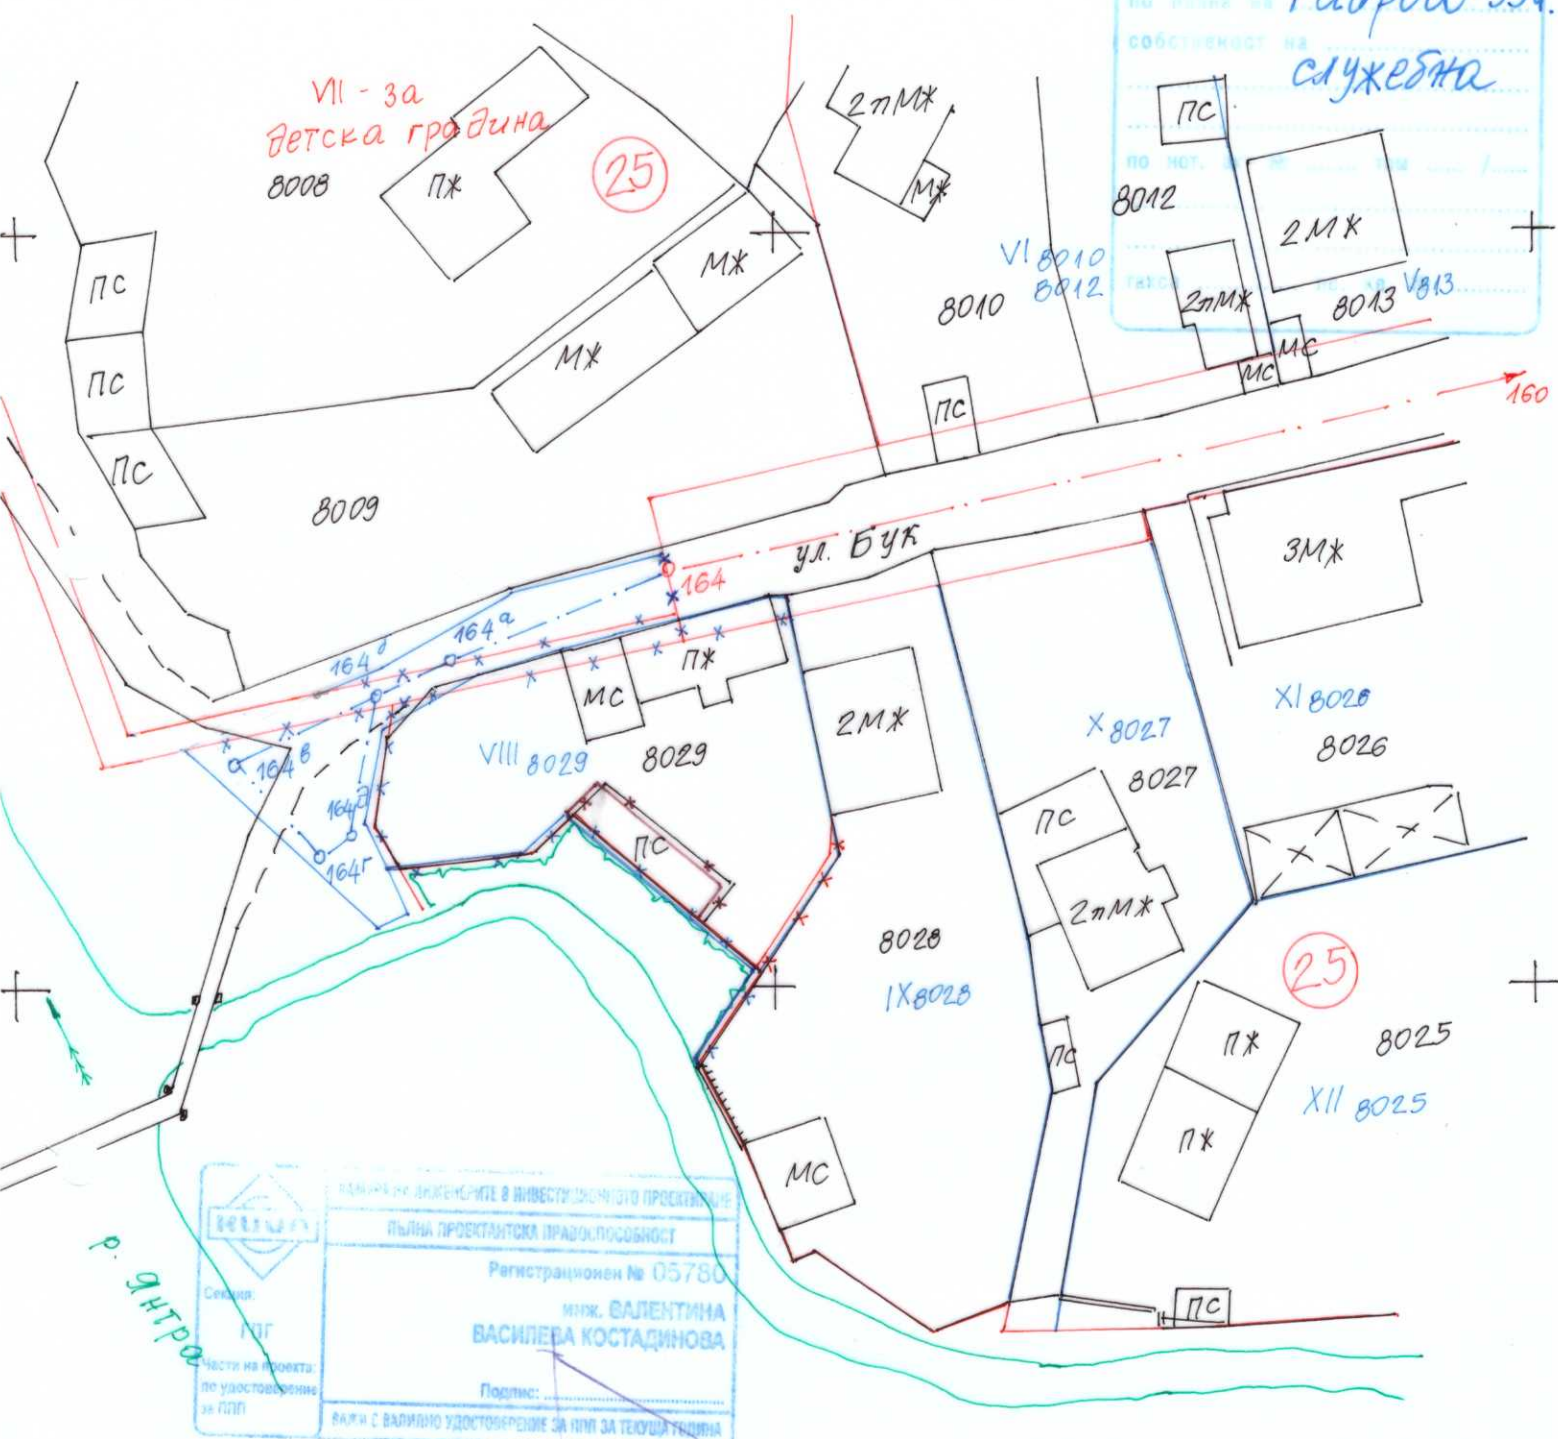

ОБЩИНА ГАБРОВО  
 122 2018 г.  
 500  
 25  
 Габрово-99  
 СЛУЖБЕНА

**ПОДРОБЕН УСТРОЙСТВЕН ПЛАН  
 ЗА ЧИ НА ЗРП ЗА ЧАСТ ОТ КВ. 25  
 ПО ПЛАНА НА ГР. ГАБРОВО, 99 ЧАСТ  
 ПЛАН ЗА РЕГУЛАЦИЯ**

ул. и др. регулация е утвърдена  
 със заповед № 215  
 14.04.1987г.  
 06.03.2018 г. гр. Габрово