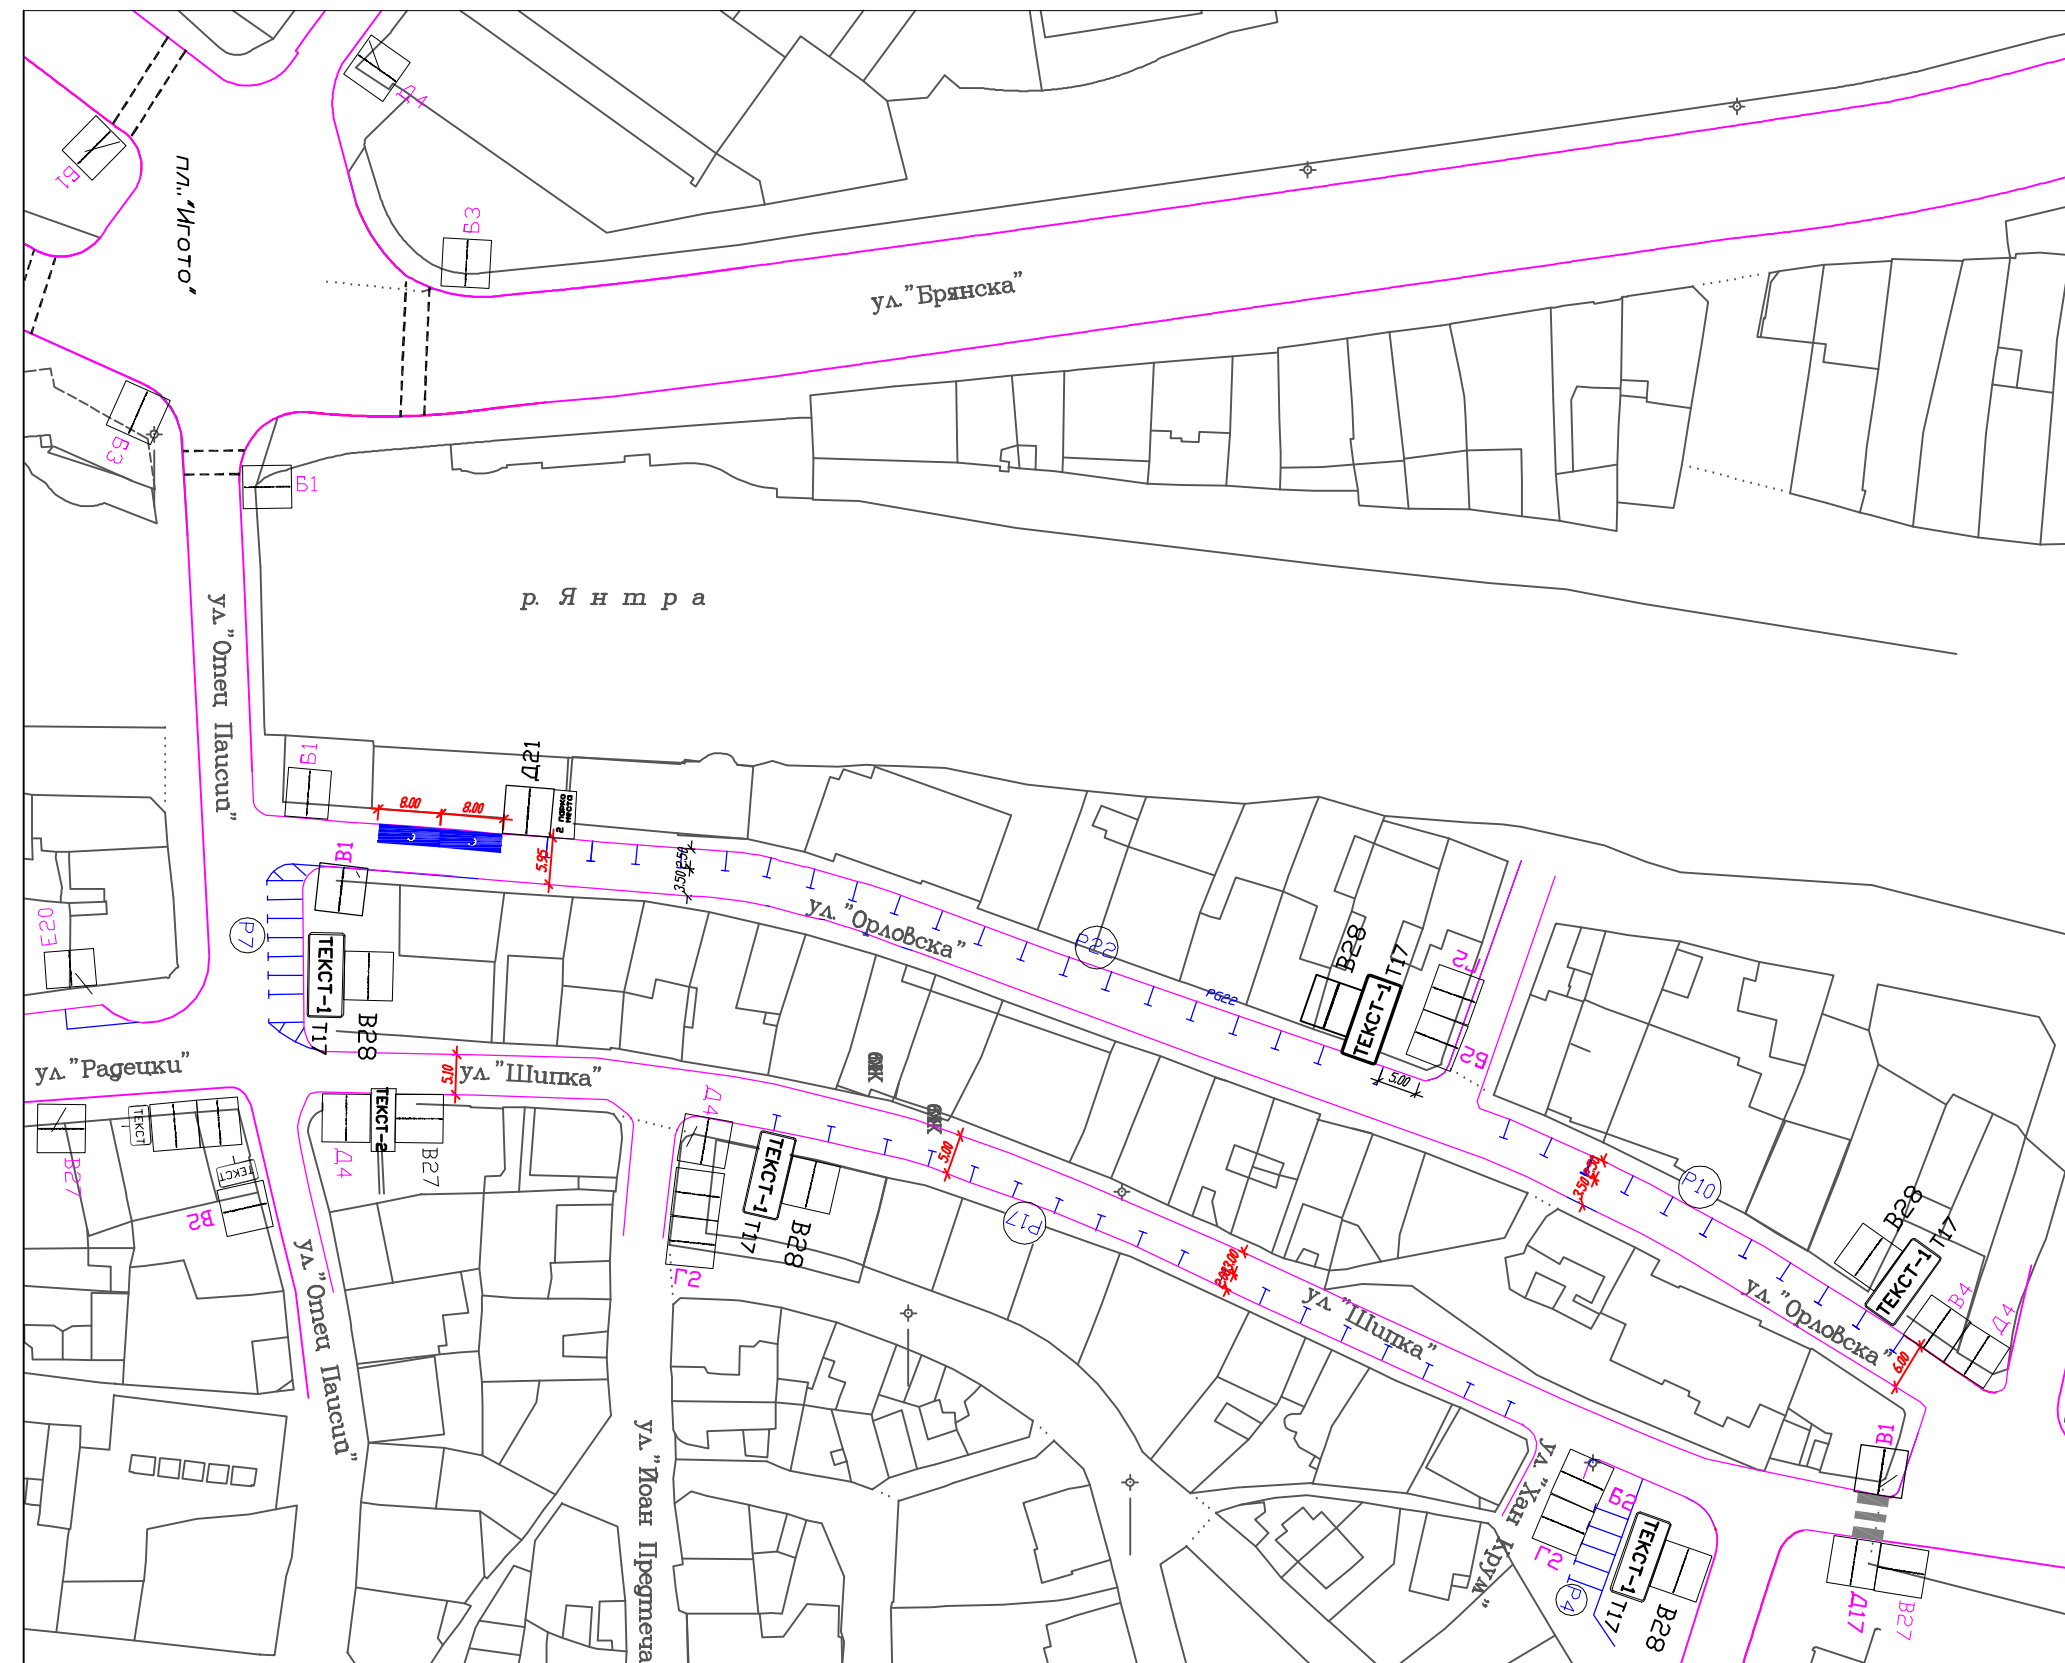

ЦВЕТОВО ОЗНАЧЕНИЕ:
- Съществуващи пътни знаци
- Нови пътни знаци от "синя зона"
- Пътна маркировка от "синя зона"

ОБЩИНА ГАБРОВО
GABROVO MUNICIPALITY
ЗОНА ЗА ПЛАТЕНО ПАРКИРАНЕ
PAID PARKING AREA
РАБОТНО ВРЕМЕ WORKING HOURS
09:00 - 17:00 9a.m - 5p.m

1 ЧАС/HOUR = 1 ЛЕВ/BGN
НАЧИН НА РАЗПЛАЩАНЕ: в брой срещу талон, касов бон, с SMS на номер 1366 или чрез мобилно приложение MOBZZO. Клиентите на българските мобилни оператори изпращат SMS с номера на автомобила. Изписва се както се вижда. Пример: EB1234AB. 1SMS=1час=1лев + стойността на SMS
Payment: in cash-to get a parking voucher, cash receipt with SMS to number, exactly as it is written.
Example: EB1234AB
1 SMS=1hour=1BGN+SMS price

НА АВТОМОБИЛИТЕ НА НАРУШИТЕЛИТЕ СЕ ПОСТАВЯТ СКОБИ
CLAMPS WILL BE PUT ON THE INFRINGERS VEHICLES.

АВТОМОБИЛИТЕ, ПАРКИРАНИ В НАРУШЕНИЕ, СЕ ПРЕМЕСТВАТ
VEHICLES IN VIOLATION WILL BE REMOVED!

тел: +359/066/985 089
тел: +359/0/889 558 089

АВТОМОБИЛИТЕ, ПАРКИРАНИ В НАРУШЕНИЕ, СЕ ПРЕМЕСТВАТ
VEHICLES IN VIOLATION WILL BE REMOVED!

тел: +359/066/985 089
тел: +359/0/889 558 089

ТЕКСТ-2

ТЕКСТ-1

ВЪЗЛОЖИТЕЛ: ОП ПАРКИНГИ И РЕПАТРИРАНЕ – Габрово		Чертеж 4
ОБЕКТ: ЗОНА ЗА ПОЧАСОВО ПЛАТЕНО ПАРКИРАНЕ В ЦЕНТРАЛНА ГРАДСКА ЧАСТ НА гр.ГАБРОВО		Част пътна
АКТУАЛИЗАЦИЯ НА ПРОЕКТ НА ЗОНА ЗА ПОЧАСОВО ПЛАТЕНО ПАРКИРАНЕ гр.ГАБРОВО		Фаза ТП
ЧЕРТЕЖ: – ОРГАНИЗАЦИЯ НА ДВИЖЕНИЕТО		Мащаб 1:750
ПРОЕКТАНТ: инж.Христо Колев		създаден 01.2020
Р-Л ПРОЕКТ:	Р-Л ПРОЕКТ:	изчертан 01.2020