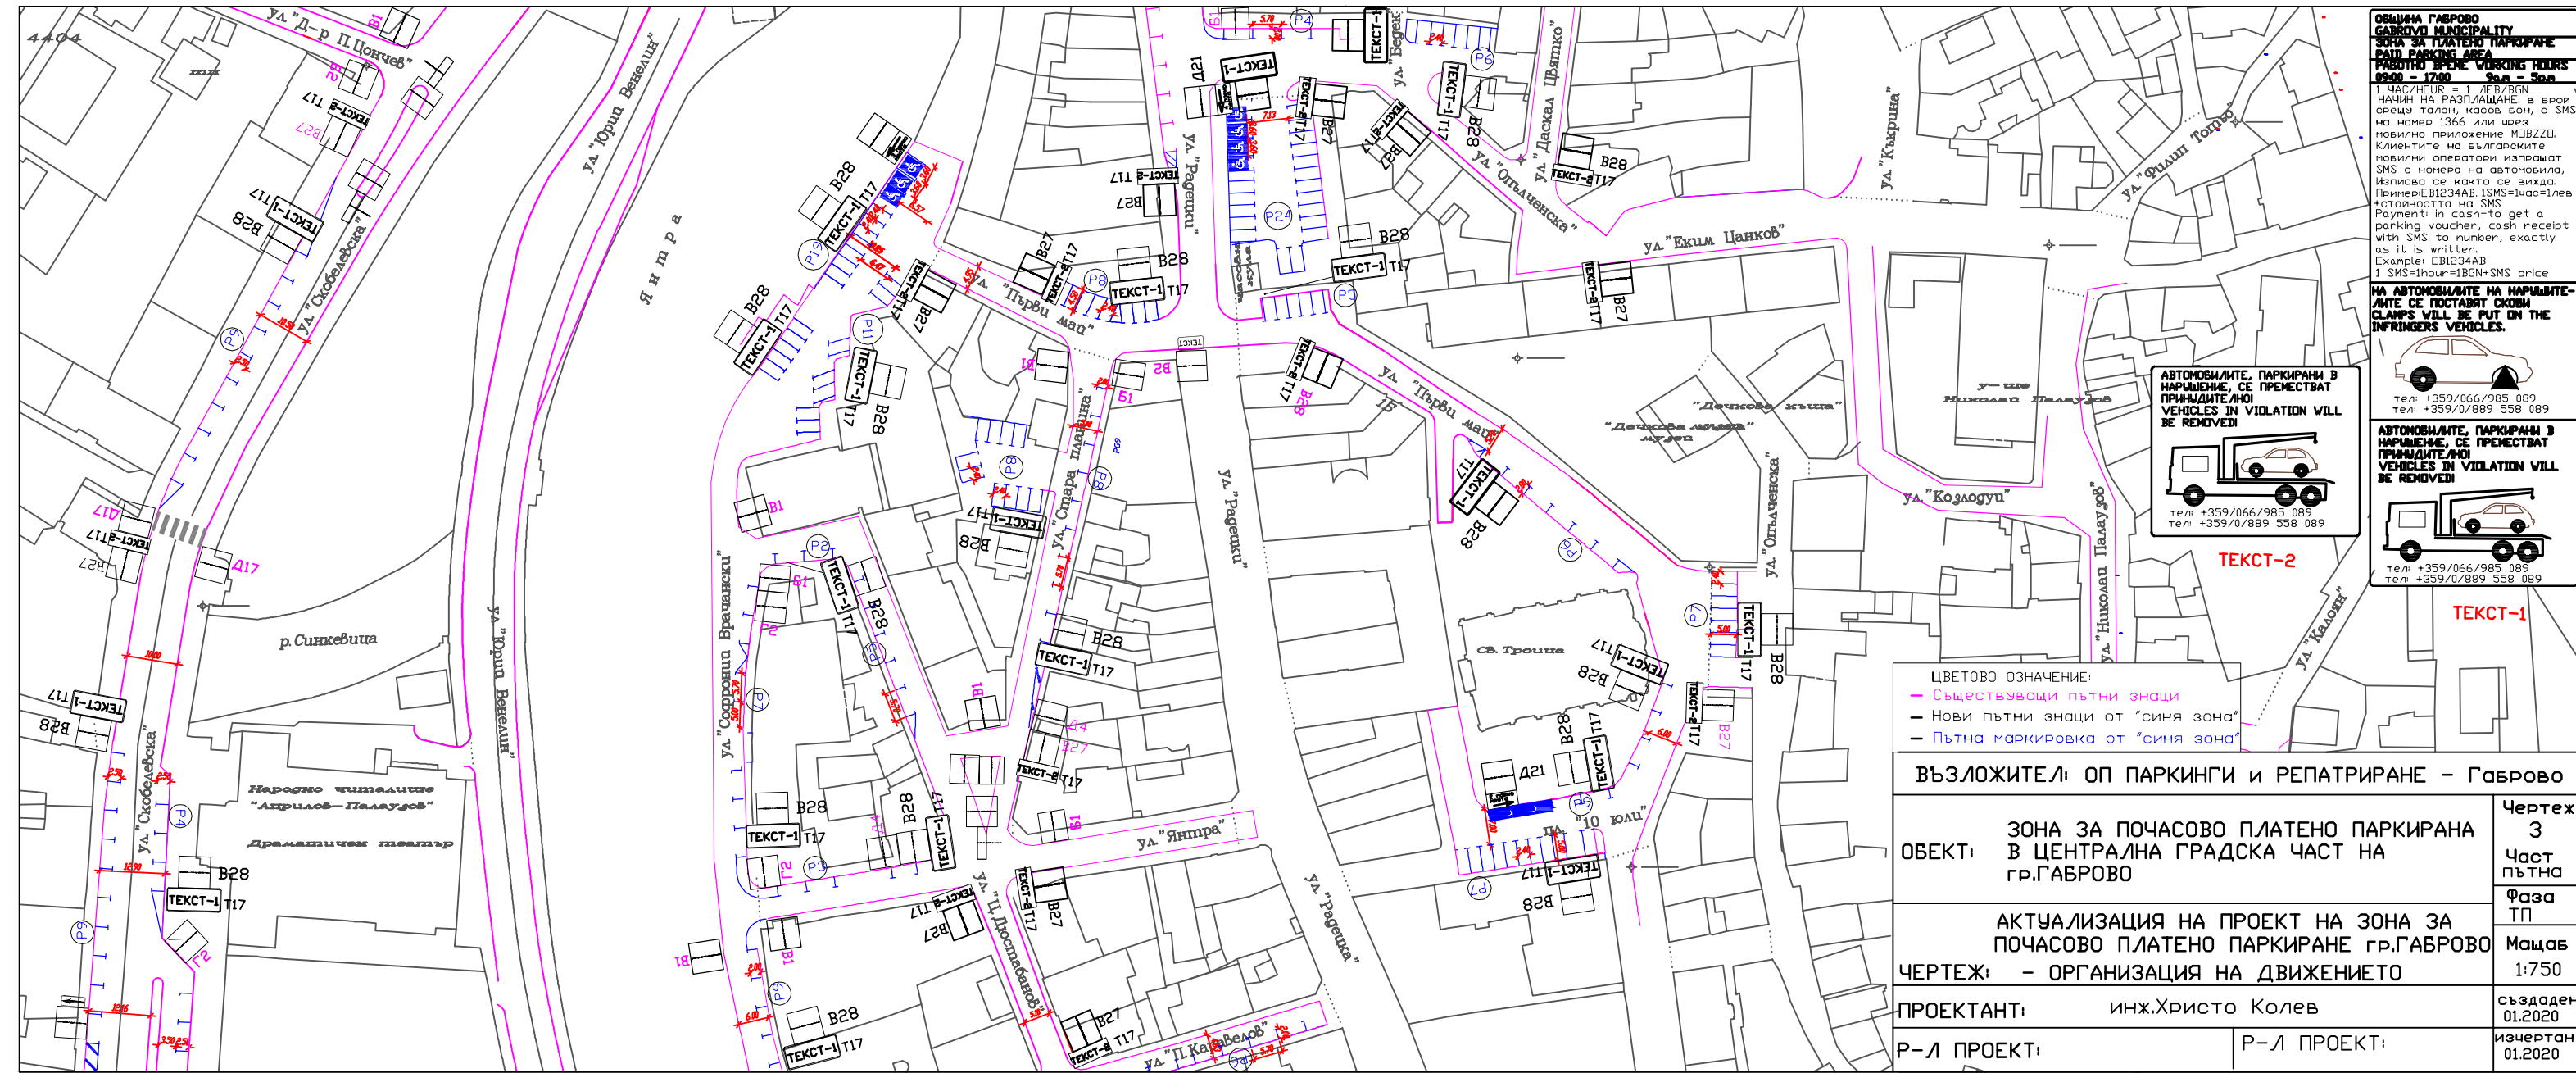

ТЕКСТ-2

тел: +359/066/985 089
 тел: +359/0/889 558 089

ЦВЕТОВО ОЗНАЧЕНИЕ:
 - Съществуващи пътни знаци
 - Нови пътни знаци от "синя зона"
 - Пътна маркировка от "синя зона"

ВЪЗЛОЖИТЕЛ: ОП ПАРКИНГИ И РЕПАТРИРАНЕ - Габрово		Чертеж 2
ОБЕКТ: ЗОНА ЗА ПОЧАСОВО ПЛАТЕНА ПАРКИРАНА В ЦЕНТРАЛНА ГРАДСКА ЧАСТ НА ГР.ГАБРОВО		Част ПЪТНА
АКТУАЛИЗАЦИЯ НА ПРОЕКТ НА ЗОНА ЗА ПОЧАСОВО ПЛАТЕНА ПАРКИРАНЕ ГР.ГАБРОВО		Фаза ТП
ЧЕРТЕЖ: - ОРГАНИЗАЦИЯ НА ДВИЖЕНИЕТО		Мащаб 1:750
ПРОЕКТАНТ: инж.Христо Колев		създаден 01.2020
Р-Л ПРОЕКТ:	Р-Л ПРОЕКТ:	изчерпан 01.2020