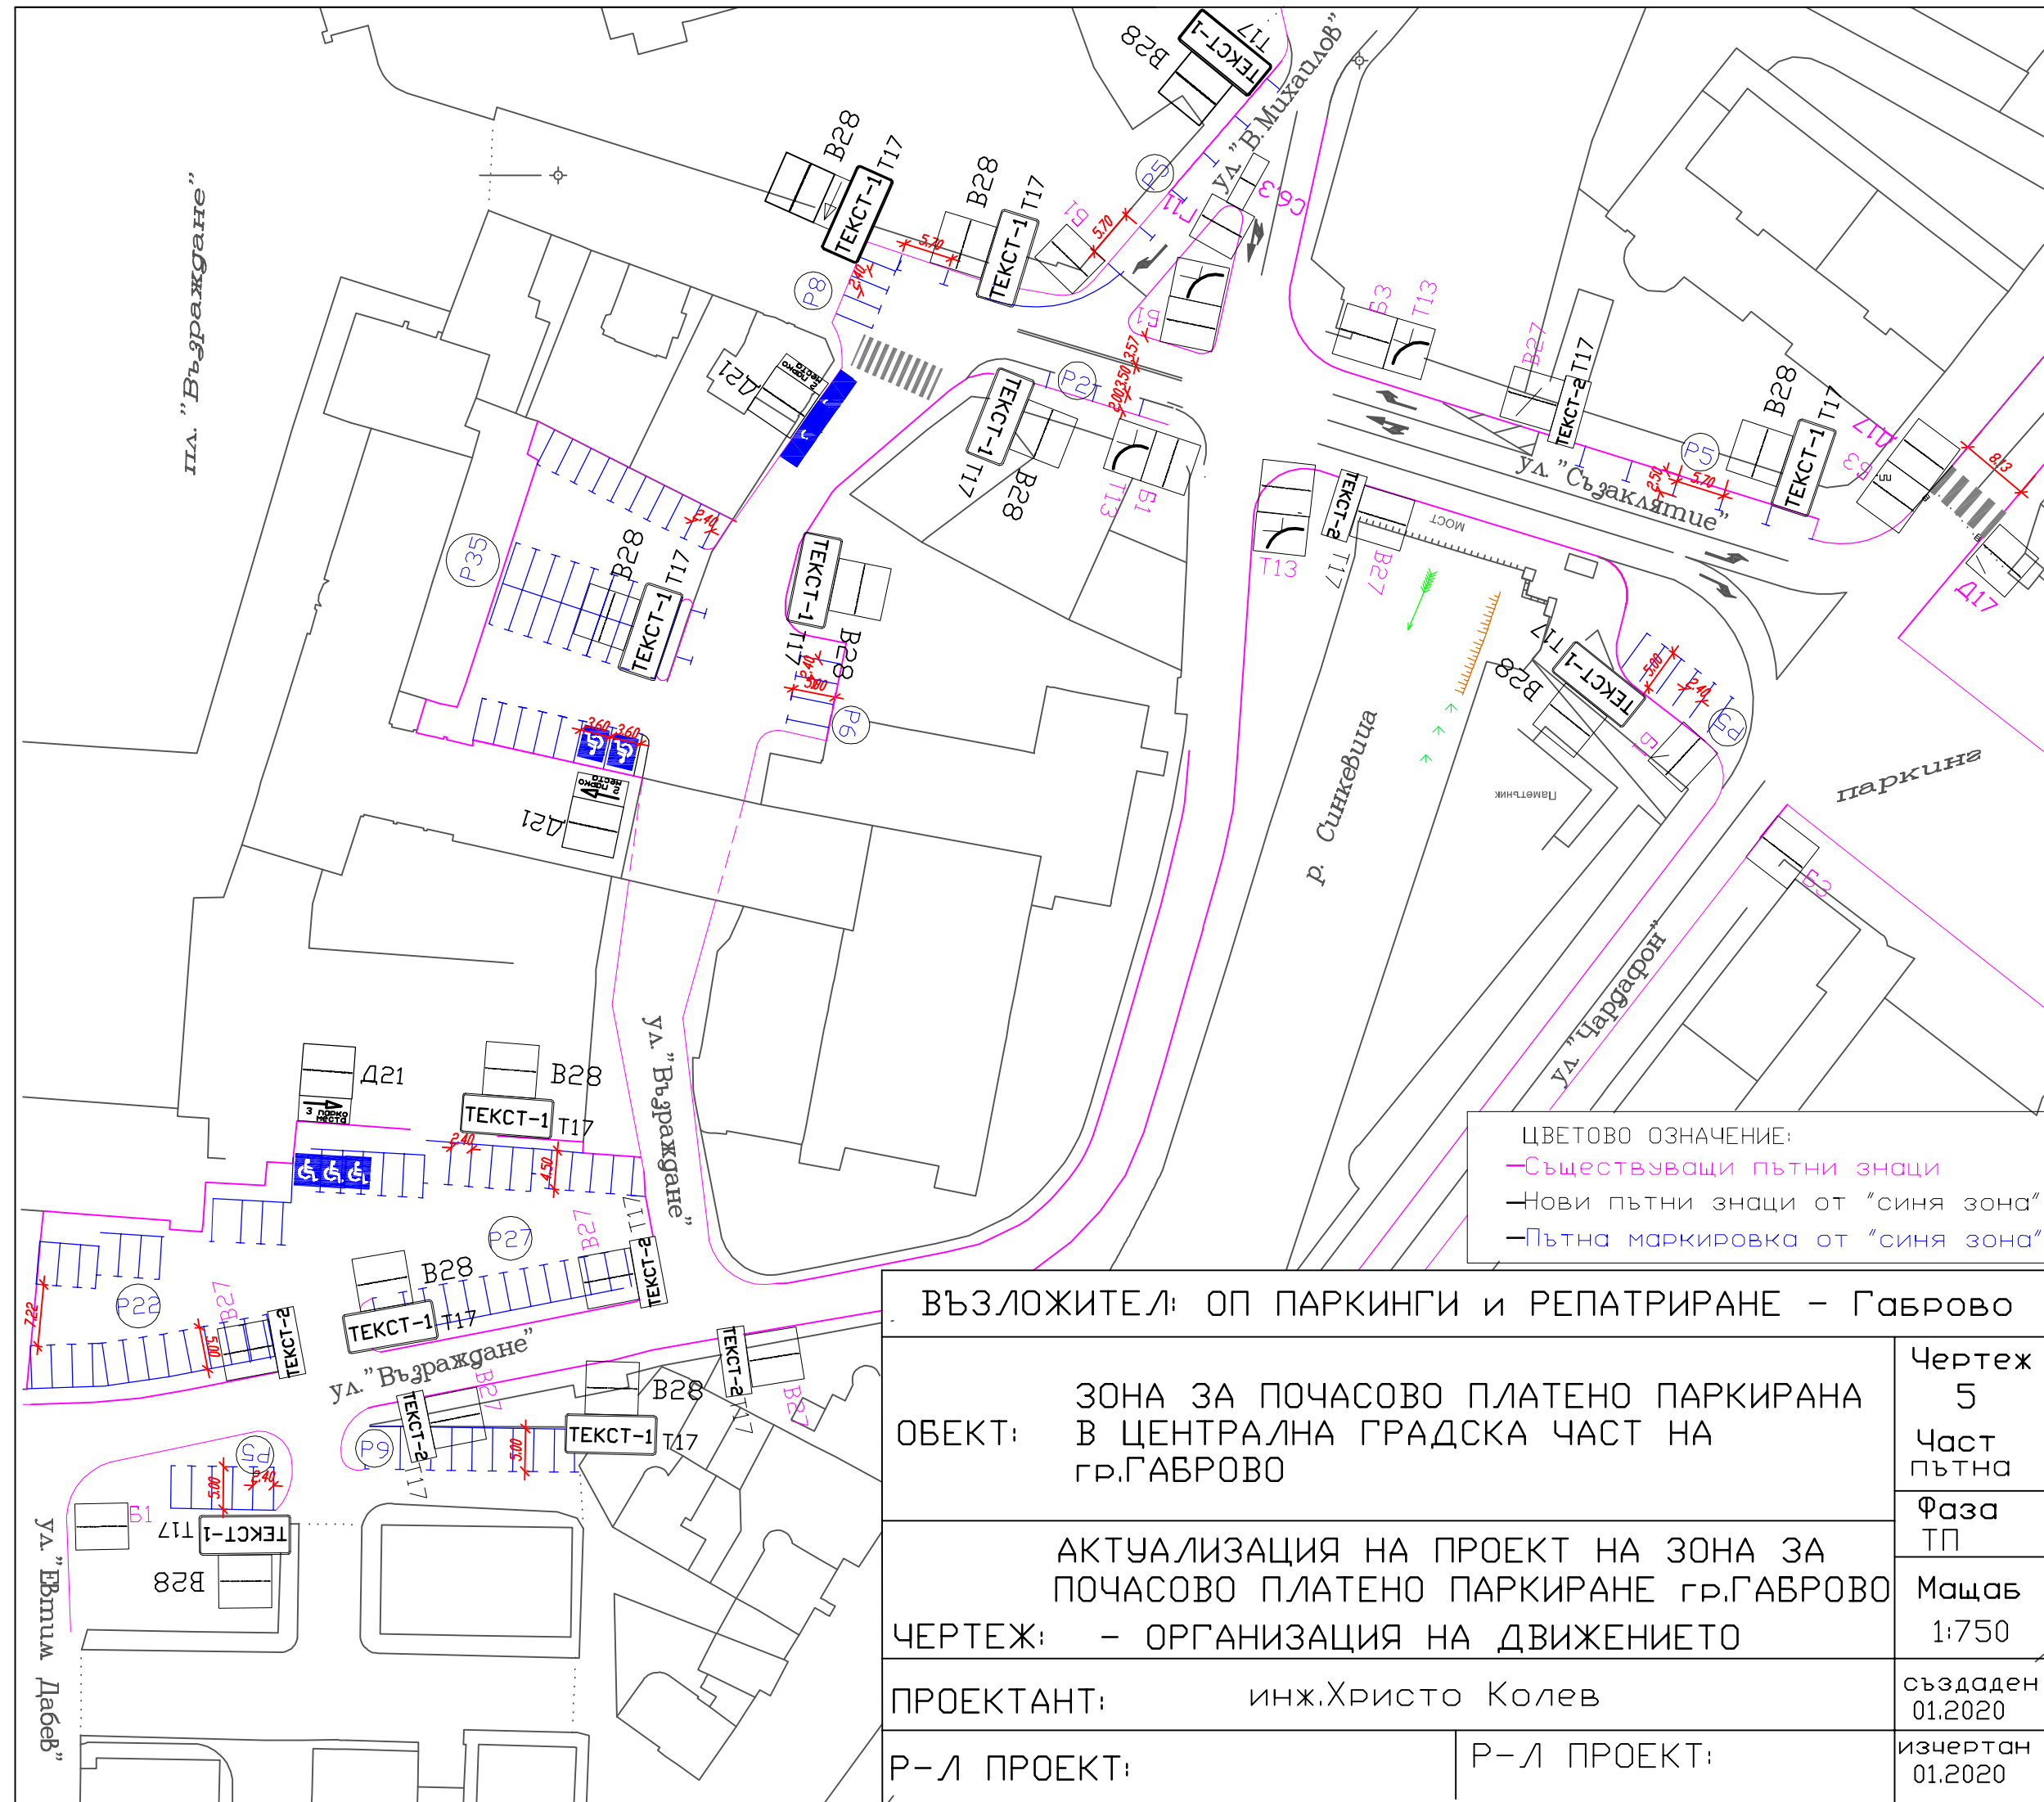

АВТОМОБИЛИТЕ, ПАРКИРАНИ В НАРУШЕНИЕ, СЕ ПРЕМЕСТВАТ
VEHICLES IN VIOLATION WILL BE REMOVED!

тел: +359/066/985 089
 тел: +359/0/889 558 089

ТЕКСТ-2

ТЕКСТ-1

ВЪЗЛОЖИТЕЛ: ОП ПАРКИНГИ И РЕПАТРИРАНЕ – Габрово		Чертеж 4
ОБЕКТ: ЗОНА ЗА ПОЧАСОВО ПЛАТЕНО ПАРКИРАНЕ В ЦЕНТРАЛНА ГРАДСКА ЧАСТ НА гр.ГАБРОВО		Част пътна
АКТУАЛИЗАЦИЯ НА ПРОЕКТ НА ЗОНА ЗА ПОЧАСОВО ПЛАТЕНО ПАРКИРАНЕ гр.ГАБРОВО		Фаза ТП
ЧЕРТЕЖ: – ОРГАНИЗАЦИЯ НА ДВИЖЕНИЕТО		Мащаб 1:750
ПРОЕКТАНТ: инж.Христо Колев		създаден 01.2020
Р-Л ПРОЕКТ:	Р-Л ПРОЕКТ:	изчертан 01.2020