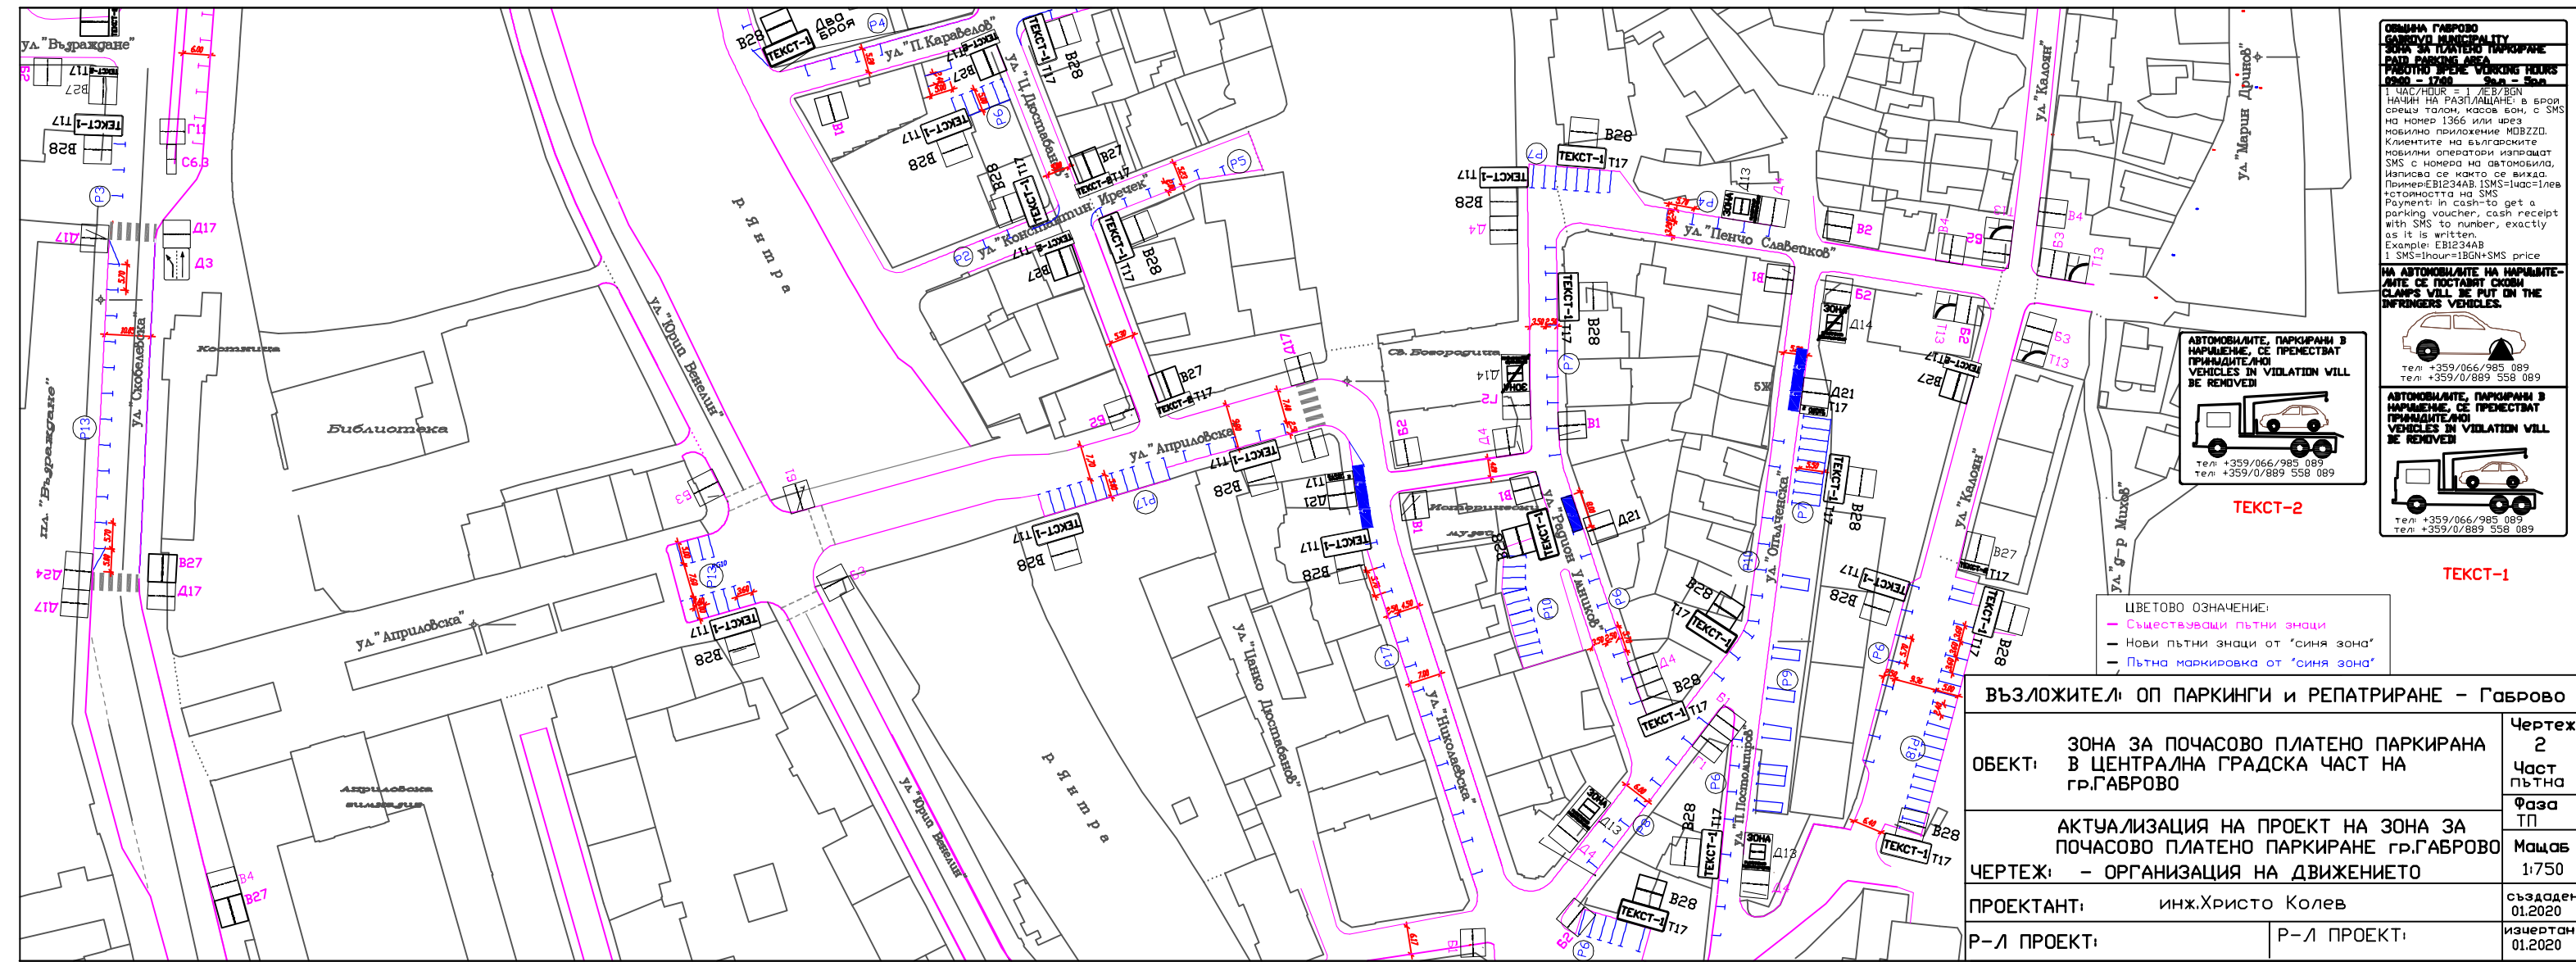

тел: +359/066/985 089
 тел: +359/0/889 558 089

**АВТОМОБИЛТЕ, ПАРКИРАНИ В
 НАРЪШЕНИЕ, СЕ ПРЕМЕСТВАТ**
**VEHICLES IN VIOLATION WILL
 BE REMOVED!**

тел: +359/066/985 089
 тел: +359/0/889 558 089

ВЪЗЛОЖИТЕЛ: ОП ПАРКИНГИ И РЕПАТРИРАНЕ - Габрово		Чертеж 1
ОБЕКТ: ЗОНА ЗА ПОЧАСОВО ПЛАЧЕНО ПАРКИРАНА В ЦЕНТРАЛНА ГРАДСКА ЧАСТ НА гр.ГАБРОВО		Част пътна
АКТУАЛИЗАЦИЯ НА ПРОЕКТ НА ЗОНА ЗА ПОЧАСОВО ПЛАЧЕНО ПАРКИРАНЕ гр.ГАБРОВО		Фаза ТП
ЧЕРТЕЖ: - ОРГАНИЗАЦИЯ НА ДВИЖЕНИЕТО		Мащаб 1:750
ПРОЕКТАНТ: инж.Христо Колев		създаден 01.2020
Р-Л ПРОЕКТ:	Р-Л ПРОЕКТ:	изчертан 01.2020