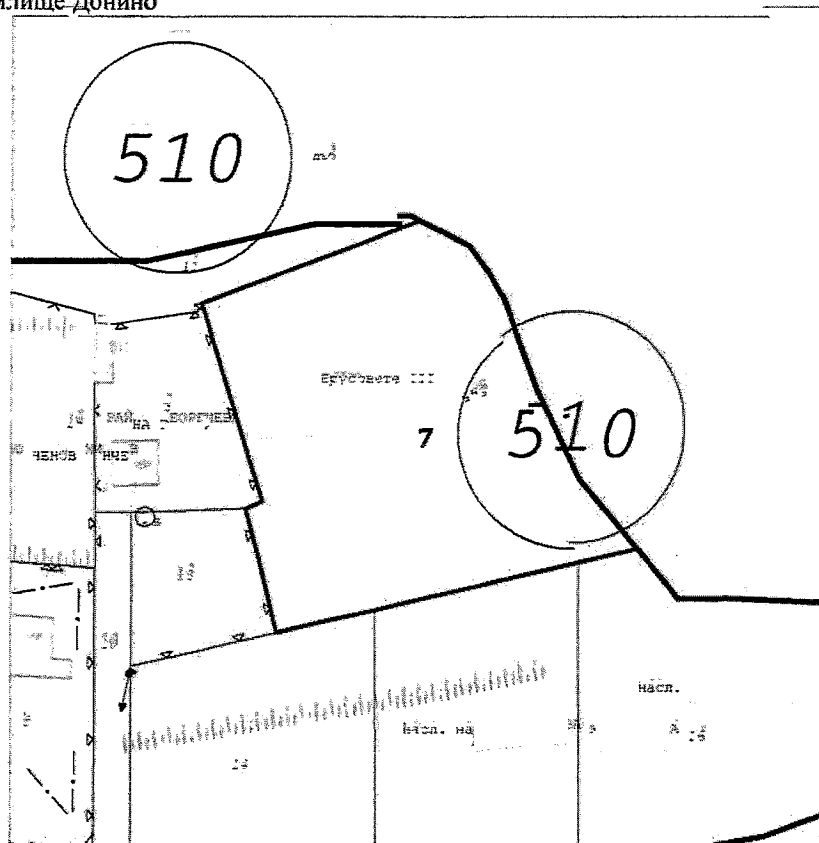

2556

СЛУЖЕБНА СКИЦА

№ 516/04.08.2020 г.

М 1:1000

на новообразуван имот № 510.7

по плана на новообразуваните имоти на местност БРУСОВЕТЕ III, землище на с. Донино, код по ЕКАТТЕ 22959, община Габрово, одобрен със заповед № 427/13.12.2005 г. на областния управител на област Габрово
Новообразуваният имот е собственост на: ОБЩИНА ГАБРОВО, ЕГН: 000215630; адрес: гр. Габрово, пл. ВЪЗРАЖДАНЕ № 3, п.код 5342; документ: Няма документ за собственост

Площ на новообразувания имот: 1939 кв.м.

Вид територия: За нуждите на селското стопанство

Вид собственост: Общинска частна

НТП: Изоставена орна земя

Категория: VI

Ограничения на собствеността: няма

В имота няма построени сгради

При съседни на имота:

1. 510.3 Овощна градина на РАЙНА
2. 510.13 Овощна градина на ОБЩИНА ГАБРОВО
3. 510.14 Нива на ГЕНА
4. 510.15 Овощна градина на насл. на ГЕНА
5. 510.16 Овощна градина на насл. на Христо
6. 510.11 път на ОБЩИНА ГАБРОВО
7. имоти по КК на землище Донино

Изработил:

[Signature]
Хр. Буков

Заверил:

[Signature]
Г. Тодоров
Община Габрово