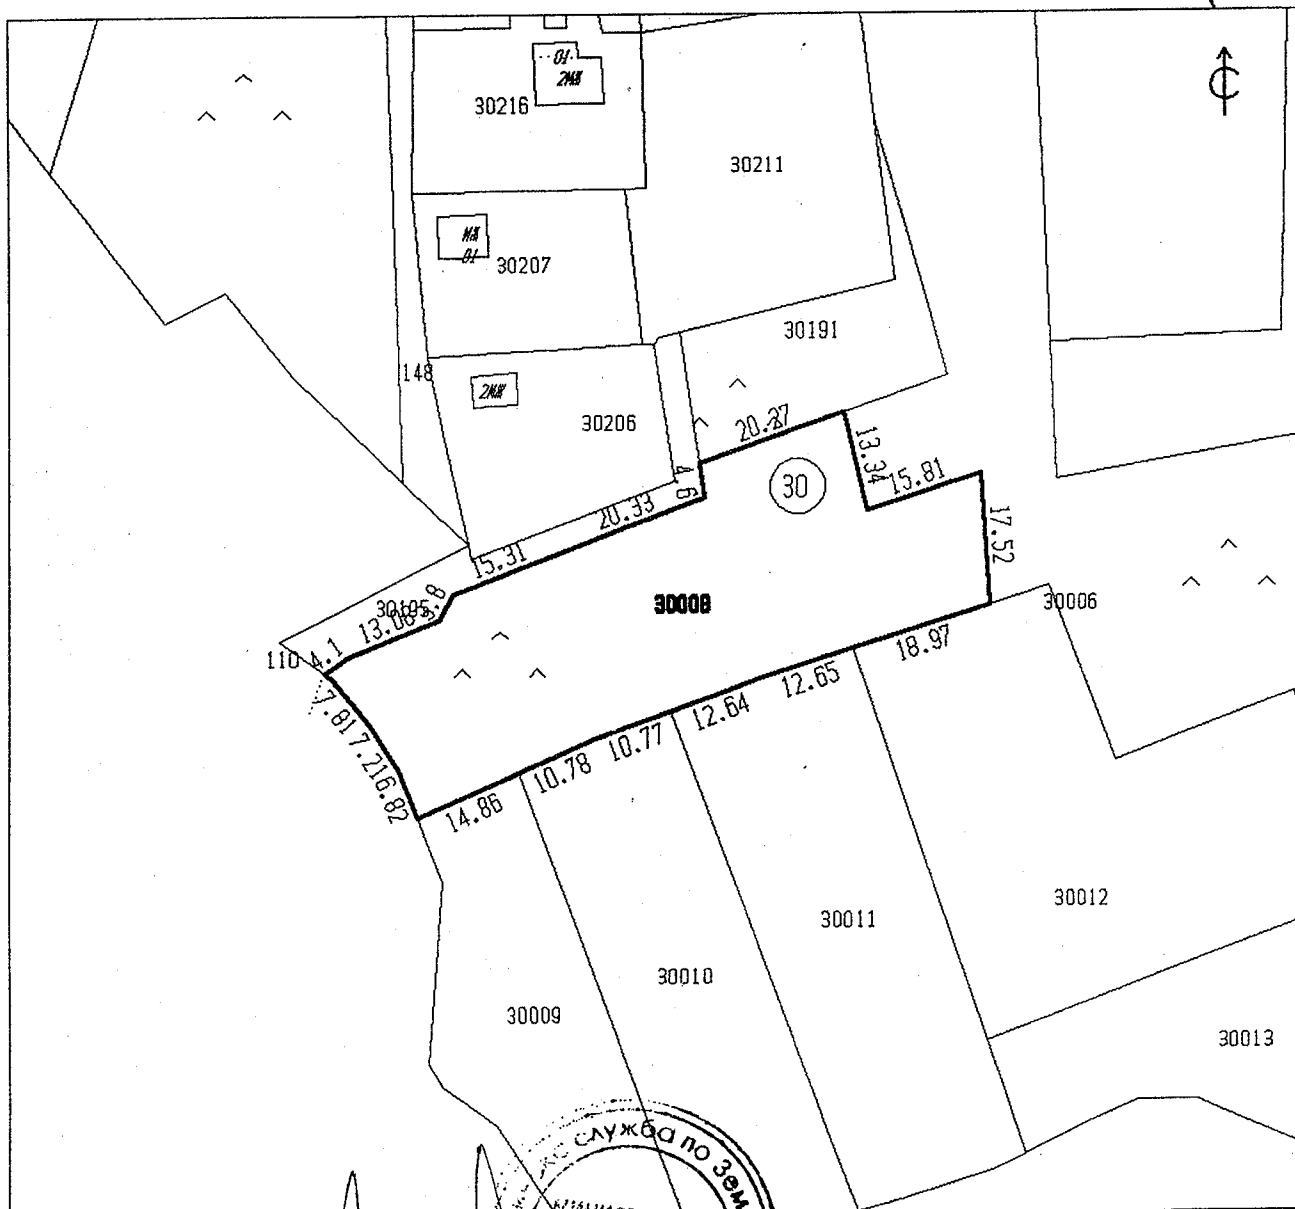

С К И Ц А

№ K01585/07.04.2014 г.
М 1:1000

на имот с номер **030008** в землището на с. ЛЕСИЧАРКА с ЕКАТТЕ 43339, общ. ГАБРОВО.

Имотът е собственост на:

1. ЗЕМИ ПО ЧА.19 ОТ ЗСПЗЗ, Рег. номер 5025, гр. ГАБРОВО,

Документ: Решение по чл.18ж/1/ ППЗСПЗЗ от г.

Площ на имота: 2.078 дка. Начин на трайно ползване: Пасище, мера

Вид собственост: Стопанисвано от общината

Категория на земята при неполивни условия: Пета

Имотът се намира в местността "ДРАГОМАНСКИ РЪТ" при граници и съседни:

№ 030195, Полски път	на	ОБЩ. ГАБРОВО-ТЕР. & 4 ОТ ПЗР НА ЗСПЗЗ
№ 030191, Нива за строит.	на	ОБЩ. ГАБРОВО-ТЕР. & 4 ОТ ПЗР НА ЗСПЗЗ
№ 030006, Пасище, мера	насл. на	НЕДЪО ИЛИЕВ ПЕТРОВ
№ 030012, Нива	насл. на	ДИМИТЪР ИВАНОВ ИЛИЕВ /ВРАЖИЛОВ
№ 030011, Нива	насл. на	ГЕНЧО МАРКОВ МАКСИМОВ
№ 030010, Нива	насл. на	ВЕЛА ИВАНОВА ВУЦОВА
№ 030009, Нива	насл. на	СИМЕОН ИЛИЕВ МАКСИМОВ
№ 000110, Населено място	на	С. ЛЕСИЧАРКА