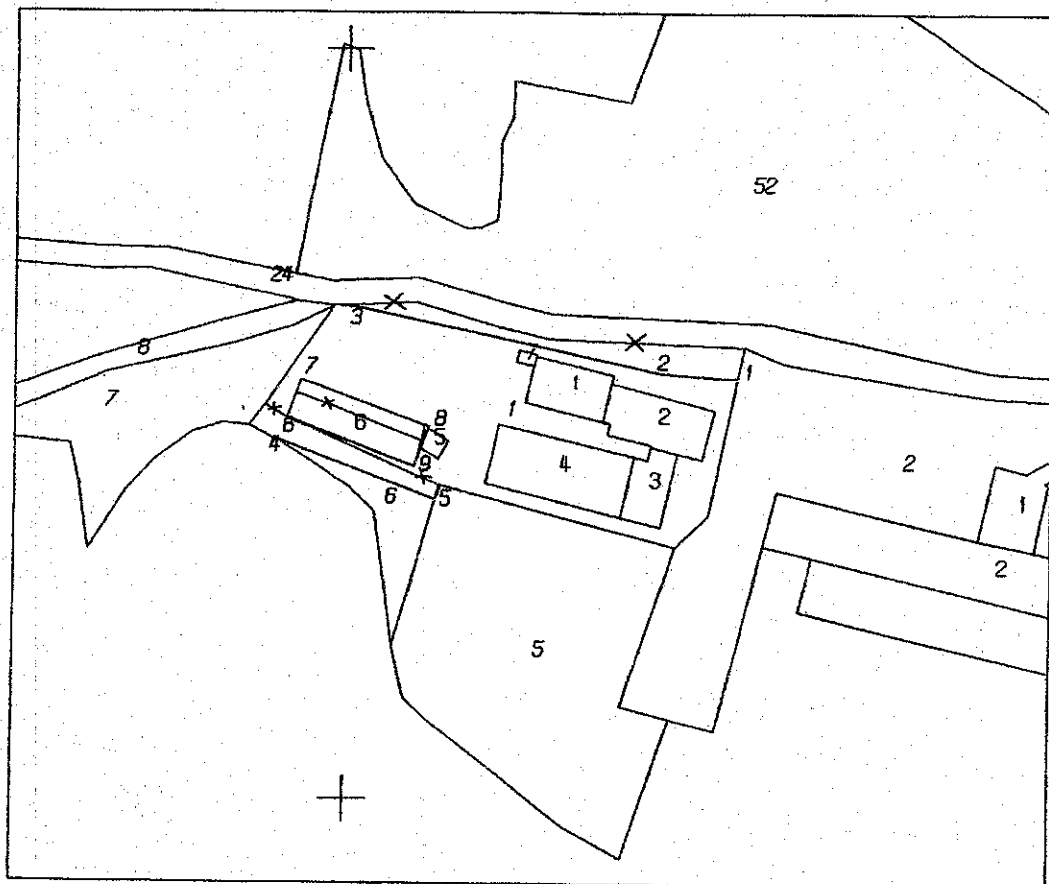

СКИЦА – ПРОЕКТ
ЗА ПРОМЯНА НА ИМОТНИ ГРАНИЦИ
м/у ПИ 14218.820.1, ПИ 14218.259.6 и ПИ 14218.259.24

гр. Габрово, общ. Габрово, обл. Габрово, по кадастрална карта,
одобрена със заповед РД-18-50/31.08.2007г. на изпълнителния директор на АГКК
Площ: 14218.259.6-415кв.м., 14218.259.24-2026кв.м., 14218.820.1-2326кв.м.,
14218.820.1.5-18кв.м., 14218.820.1.6-144кв.м.

Местност: Синкевица

Начин на трайно ползване: по приложен регистър

Трайно предназначение: по приложен регистър

Собственици: по приложен регистър

Документи за собственост: по приложен регистър

Нова площ за N 14218.259.6-257кв.м.

Нова площ за N 14218.820.1 – 2794 кв.м.

Нова площ за N 14218.259.24-2318кв.м.

Нова площ за N 14218.820.1.5 – 18 кв.м.

Нова площ за N 14218.820.1.6 – 226 кв.м.

Нова точка N	ПРОЕКТНИ КООРДИНАТИ	
	X /m/	Y /m/
1	4747583.560	479928.260
2	4747584.580	479912.930
3	4747597.670	479851.710
4	4747571.270	479836.040
5	4747559.430	479867.520

Нова точка N	ПРОЕКТНИ КООРДИНАТИ	
	X /m/	Y /m/
6	4747575.290	479838.052
7	4747583.120	479840.910
8	4747573.630	479866.290
9	4747565.960	479863.380

M 1:1500

Изпълнителя ГТК ЕООД:
/инж. Р. Милчева/

Н-к на СТКК:
/инж. Н. Лазарова/