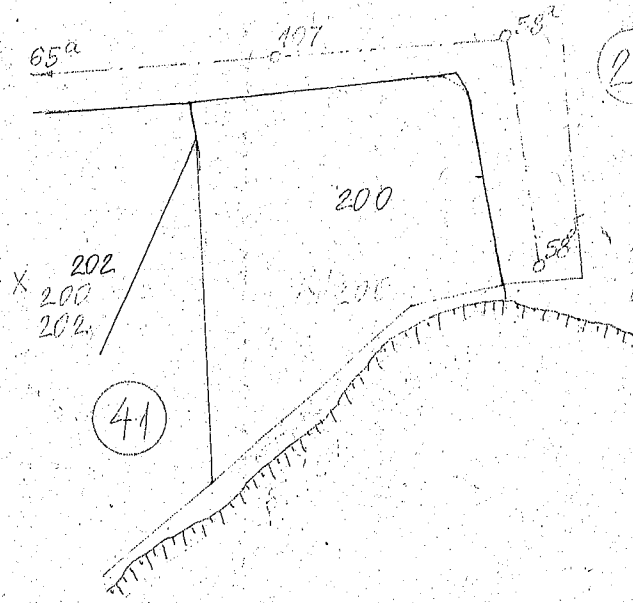

613 2.009

1000
XI-200 41
Зворець

служебна

(21) XI парк, кметство, общ. обсл. и здравни дейности и т.п.

УПИ: XI-200

1350

1. площ - $0.7.65 = 107.58^a$

2. площ - $0.1.58^a = 58^b$

3. УПИ XI парк км. общ. обсл. и здр. дейности и т.п.

4. и

5. УПИ XI-200, кв. 41

Име: [Signature]

[Signature]

Има промяна на ЗРП за УПИ XI-200 кв. 41 с. Зворець

Няма промяна на ЗРП за УПИ XI-200, кв. 41 с. Зворець РСЦ