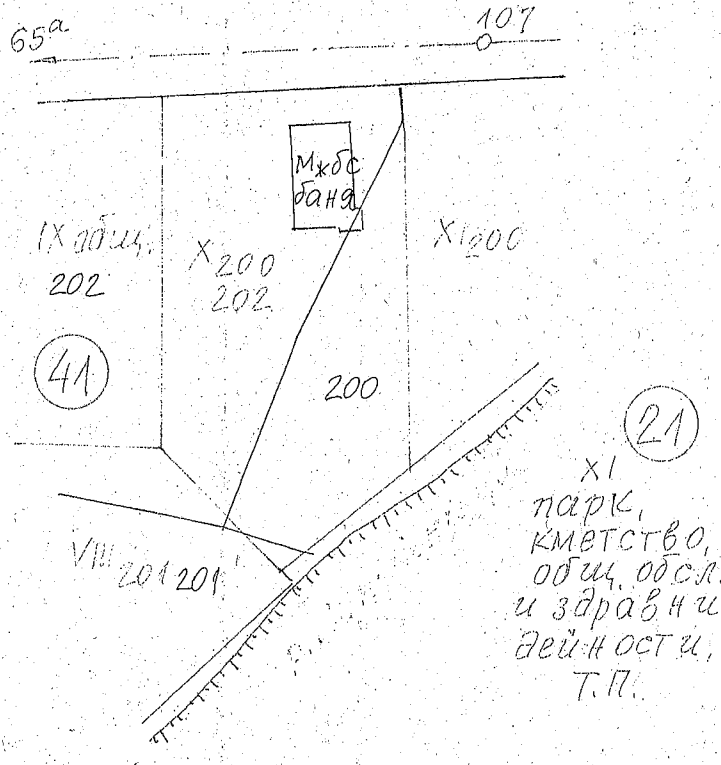

601 2012

1000
X-200, 202 41
Зворец
службона

УПИ	№	УПИ - 200, 202
с обща площ	кв. м	1780
УПИ	№	Улица с О.Т. 65а - 107
УПИ	№	УПИ XI - 200
УПИ	№	УПИ XI - парк, км, общ. обсл. и здр. дейности, т.п.
УПИ	№	УПИ VIII - 201
УПИ	№	УПИ IX - общ.
протокол	№	355
протокол	№	314

Има извешта по ЗПТ
за с. Зворец за УПИ X-200, 202 кл. 41
07.09.2012

с.с. [Signature]
"Норенце"

17.05.1964⁵⁹
26.09.2012 [Signature]