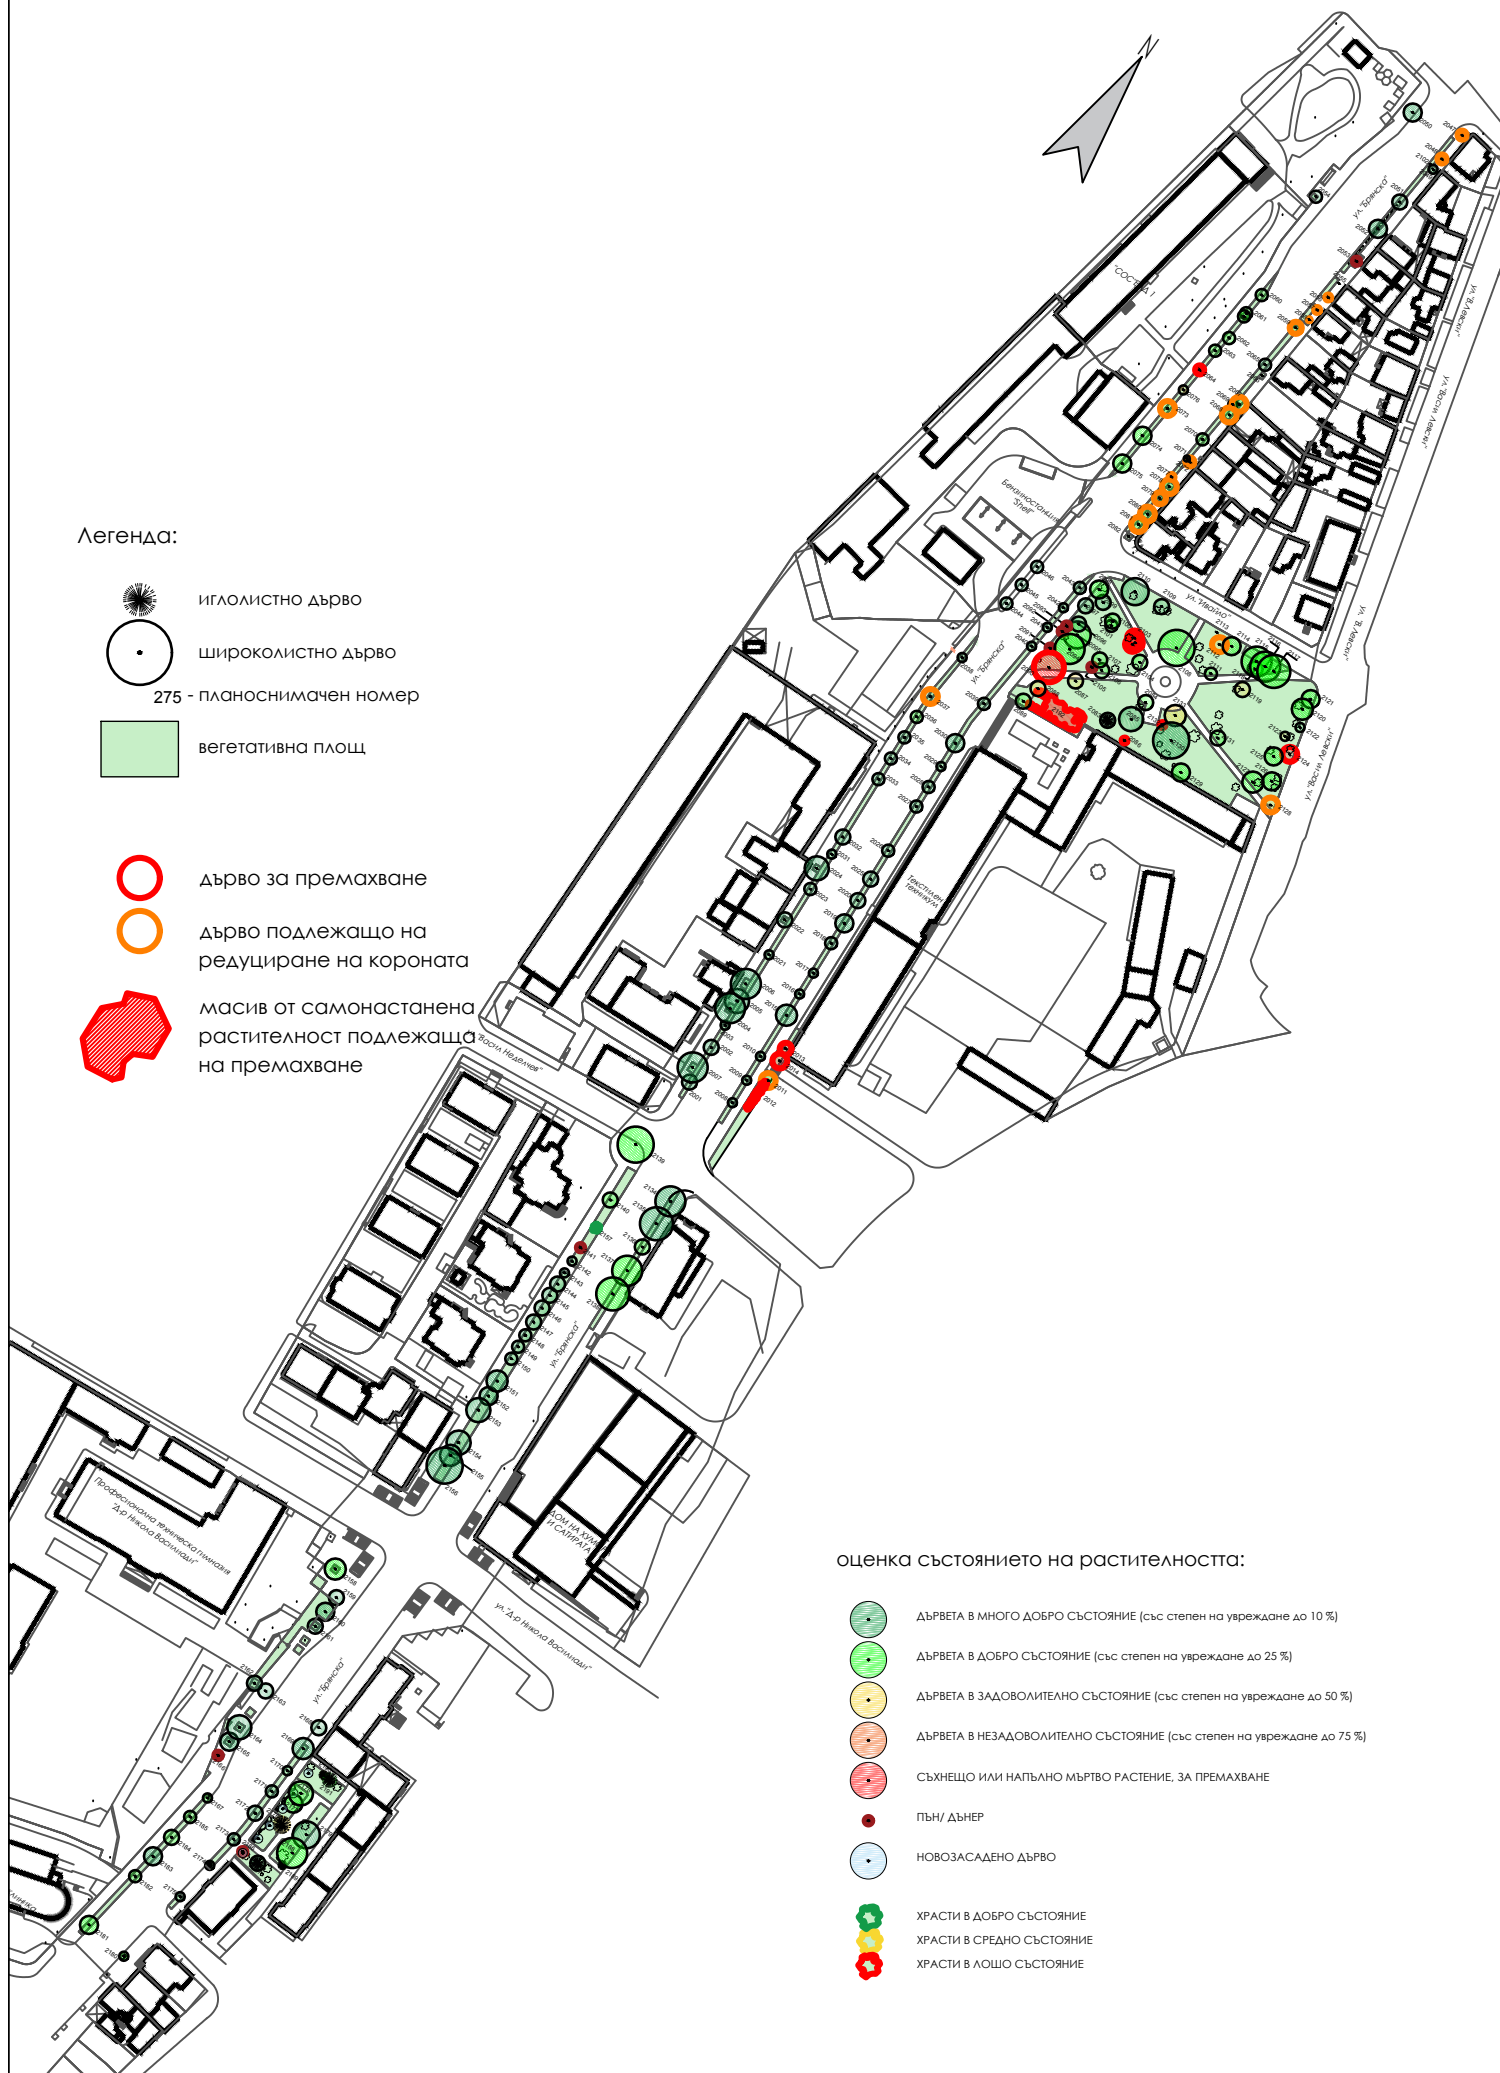

ГРАДИНА ШИВАРОВ МОСТ И ЗЕЛЕНА ПЛОЩ С ПАМЕТНИКА НА КАПИТАН ДЯДО НИКОЛА

Легенда:

-  ИГЛОЛИСТНО ДЪРВО
-  ШИРОКОЛИСТНО ДЪРВО
-  275 - ПЛАНСНИМАЧЕН НОМЕР
-  ВЕГЕТАТИВНА ПЛОЩ
-  ДЪРВО ЗА ПРЕМАХВАНЕ
-  ДЪРВО ПОДЛЕЖАЩО НА РЕДУЦИРАНЕ НА КОРОНАТА
-  МАСИВ ОТ САМОНАСТАНЕНА РАСТИТЕЛНОСТ ПОДЛЕЖАЩА НА ПРЕМАХВАНЕ

ГРАДИНА ДО ПРОФЕСИОНАЛНА ГИМНАЗИЯ ПО ТЕКСТИЛ И МОДЕН ДИЗАЙН И ЧАСТ ОТ УЛИЦА "БРЯНСКА"

Легенда:

ИГЛОЛИСТНО ДЪРВО

ШИРОКОЛИСТНО ДЪРВО

275 - планоснимачен номер

ВЕГЕТАТИВНА ПЛОЩ

ДЪРВО ЗА ПРЕМАХВАНЕ

ДЪРВО ПОДЛЕЖАЩО НА РЕДУЦИРАНЕ НА КОРОНАТА

ДЪРВЕТА В ЗАДОВОЛИТЕЛНО СЪСТОЯНИЕ (със степен на увреждане до 50 %)

ДЪРВЕТА В НЕЗАДОВОЛИТЕЛНО СЪСТОЯНИЕ (със степен на увреждане до 75 %)

СЪХНЕШО ИЛИ НАПЪЛНО МЪРТВО РАСТЕНИЕ, ЗА ПРЕМАХВАНЕ

ПЪН/ ДЪНЕР

НОВОЗАСАДЕНО ДЪРВО

ХРАСТИ В ДОБРО СЪСТОЯНИЕ

ХРАСТИ В СРЕДНО СЪСТОЯНИЕ

ХРАСТИ В ЛОШО СЪСТОЯНИЕ

ГРАДИНА ДО ДРАМАТИЧЕН ТЕАТЪР "РАЧО СТОЯНОВ" СКВЕР ПРЕД ДОМА НА КНИГАТА

Легенда:

-  ИГЛОЛИСТНО ДЪРВО
-  ШИРОКОЛИСТНО ДЪРВО
- 275 - ПЛАНСИМАЧЕН НОМЕР
-  ВЕГЕТАТИВНА ПЛОЩ
-  ДЪРВО ЗА ПРЕМАХВАНЕ
-  ДЪРВО ПОДЛЕЖАЩО НА РЕДУЦИРАНЕ НА КОРОНАТА
-  МАСИВ ОТ САМОНАСТАНЕНА РАСТИТЕЛНОСТ ПОДЛЕЖАЩА НА ПРЕМАХВАНЕ