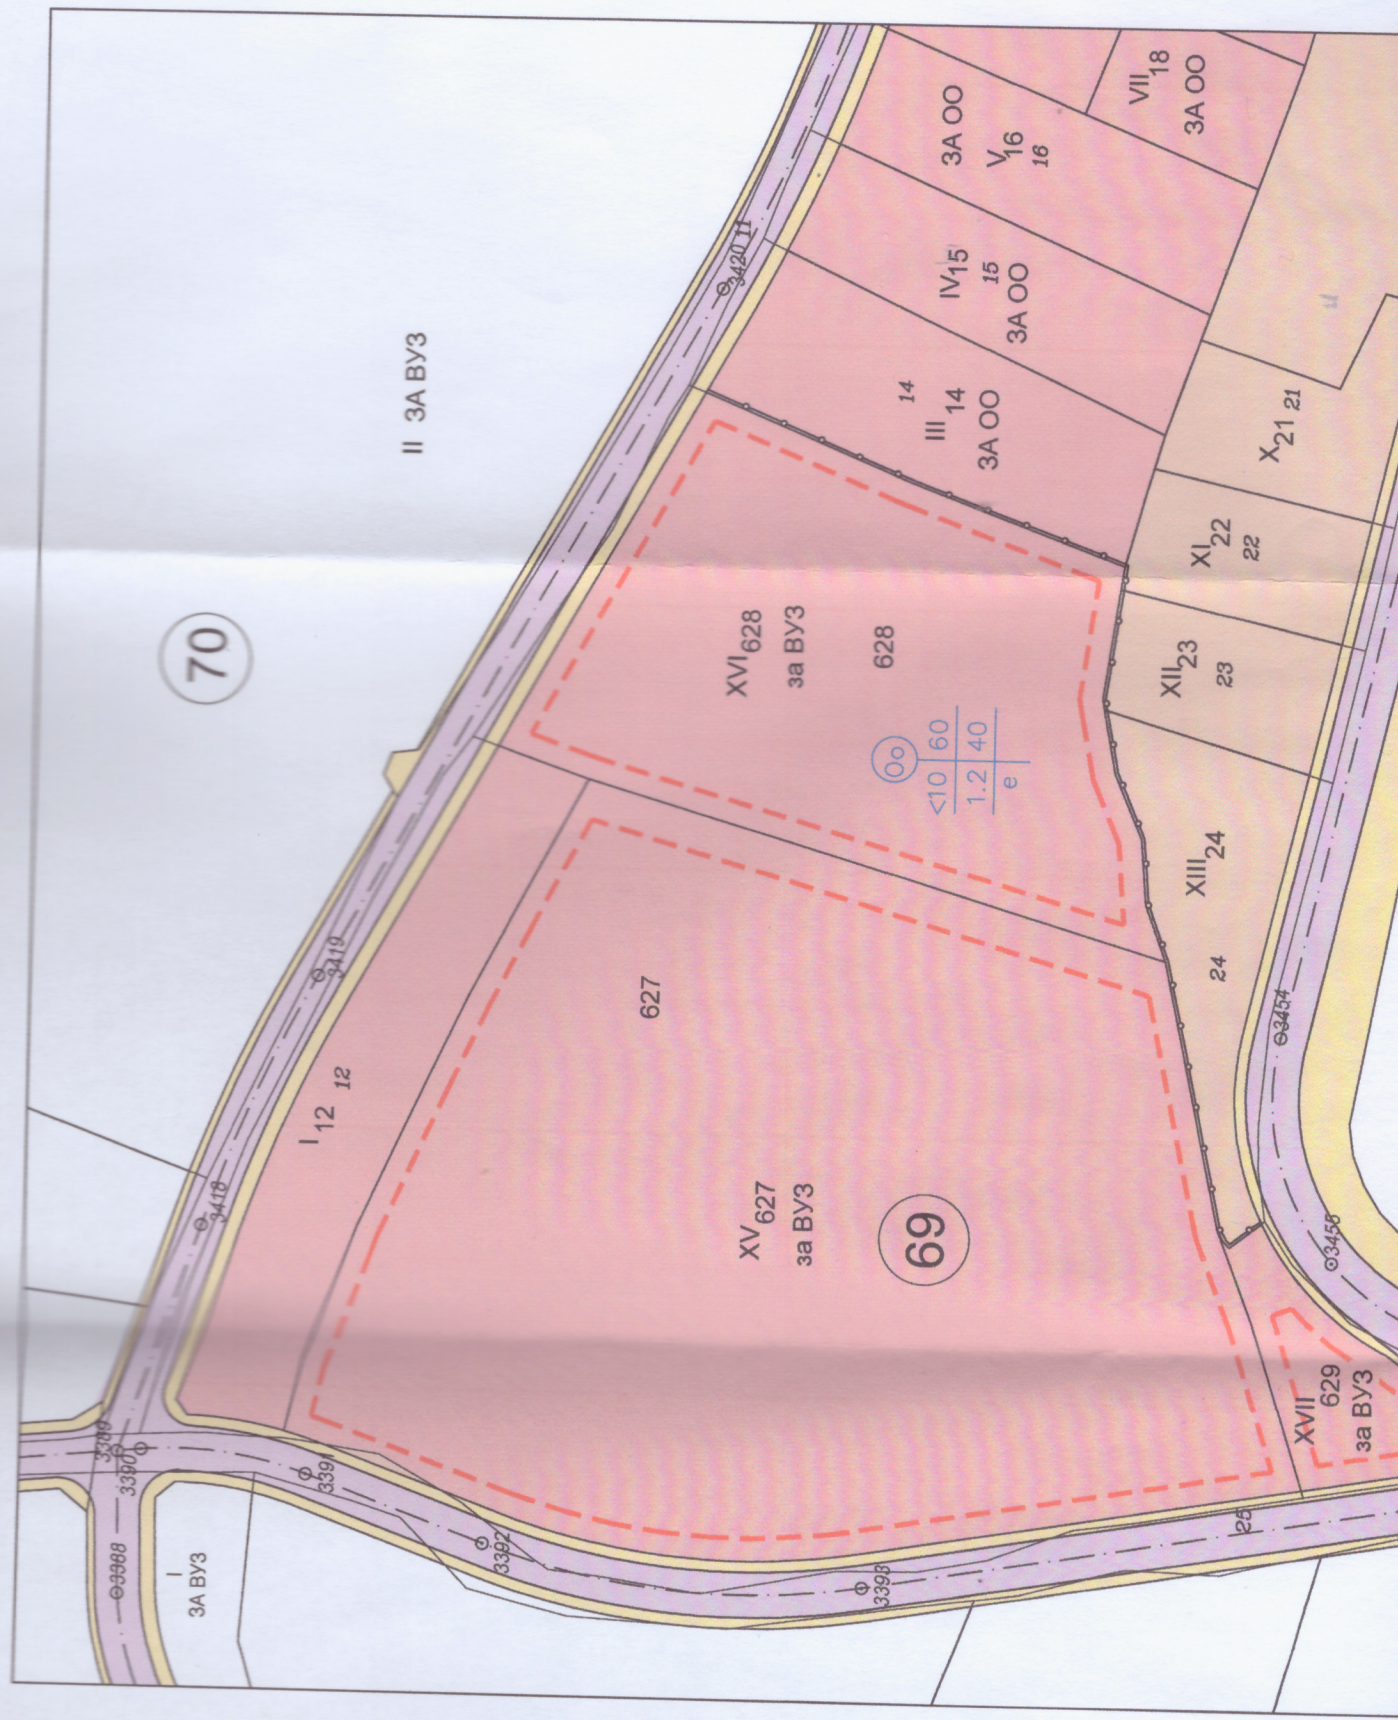

ЗА ЧАСТ ОТ КВ. 69 ПО ПЛАНА НА ГР. ГАБРОВО, БОРОВО-ВЕЛЧЕВЦИ, I ЧАСТ

ПЛАН ЗА ЗАСТРОЯВАНЕ

Легенда:

- жилищна зона
- зона за обществено ползване
- улична мрежа
- пешеходни зони

огр. линия на застройване

граница на парцели

М 1:1000

Проектант: